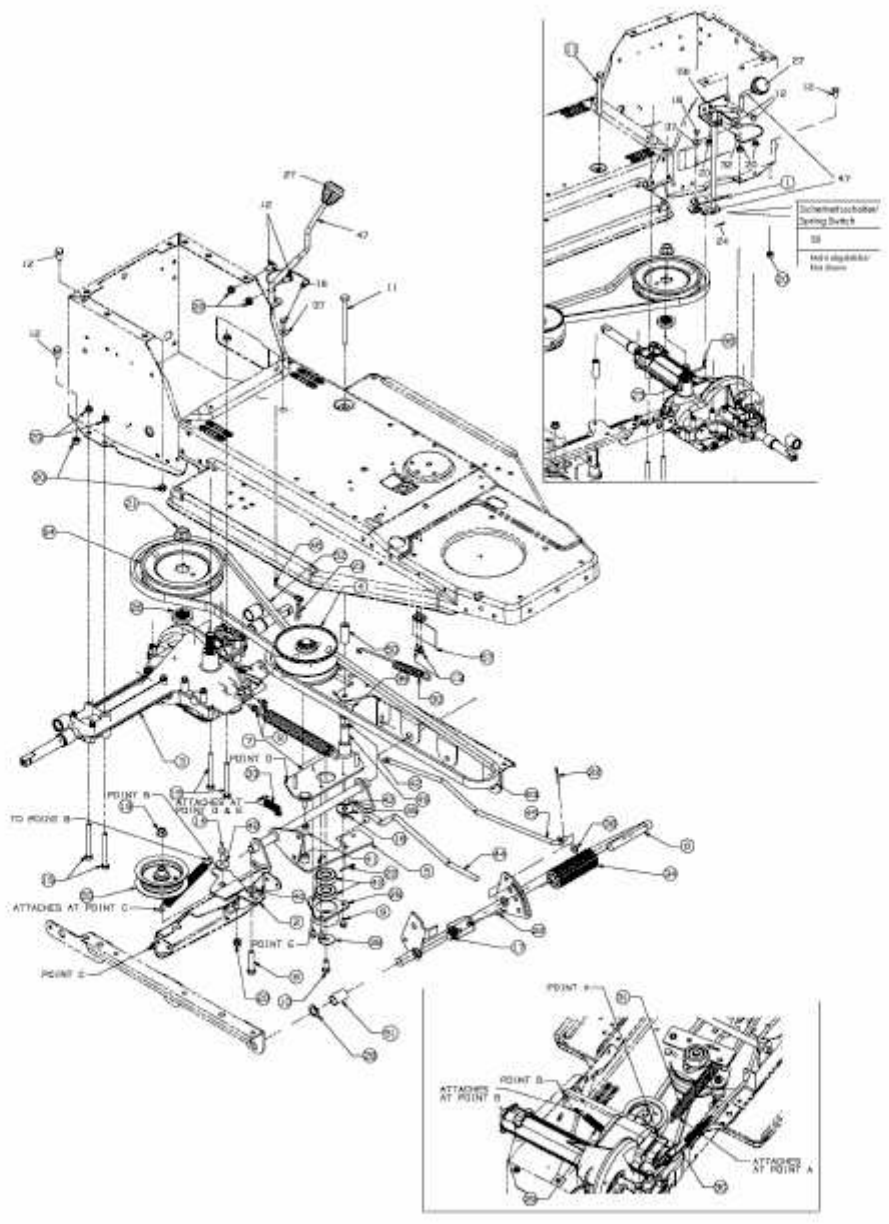

RS 125/96 > 13D1452F400 (2006) > FAHRANTRIEB

E3-02099B-01