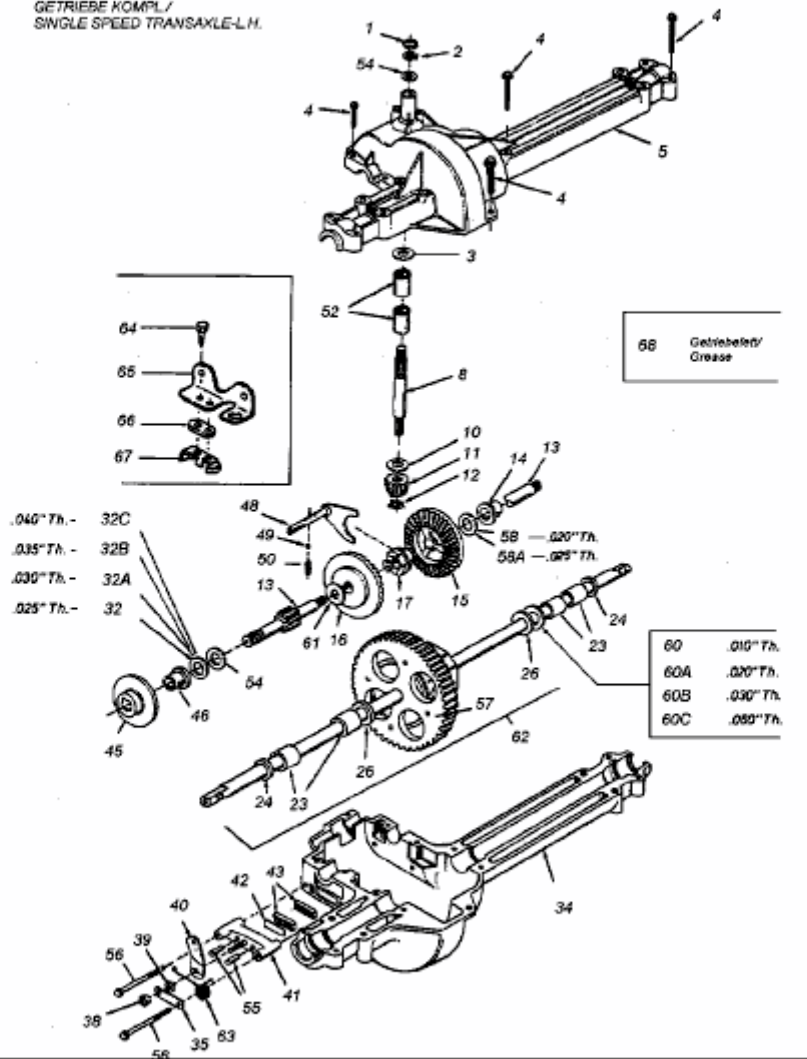

618-0556

NUR FÜR 400-ER TRAKTOREN MIT 'E'-DECK
FOR RIDER WITH MOWING DECK 'E' ONLY

GETRIEBE KOMPL./
SINGLE SPEED TRANSAXLE-L.H.

Getriebe kompl./
Single Speed Transaxle 69

E3-01525B-01