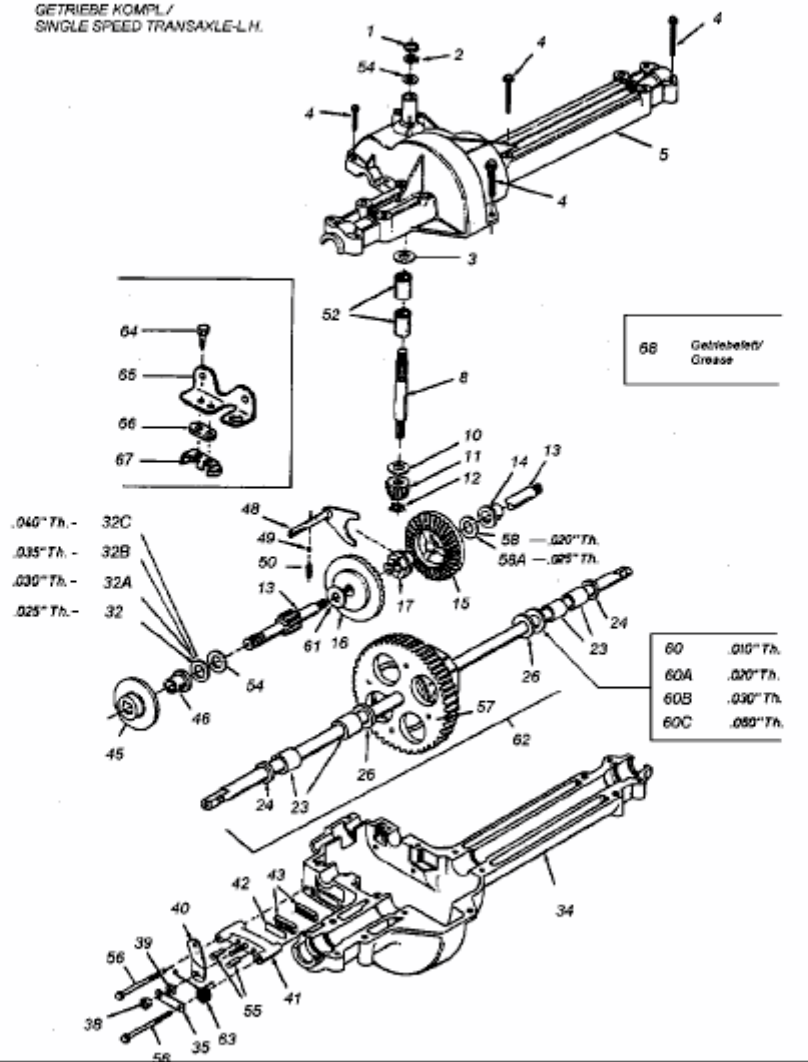

618-0556

NUR FÜR 400-ER TRAKTOREN MIT 'E'-DECK
 FOR RIDER WITH MOWING DECK 'E' ONLY
 GETRIEBE KOMPL./
 SINGLE SPEED TRANSAXLE-L.H.

Getriebe kompl./
 Single Speed Transaxle 69

E3-01525B-01