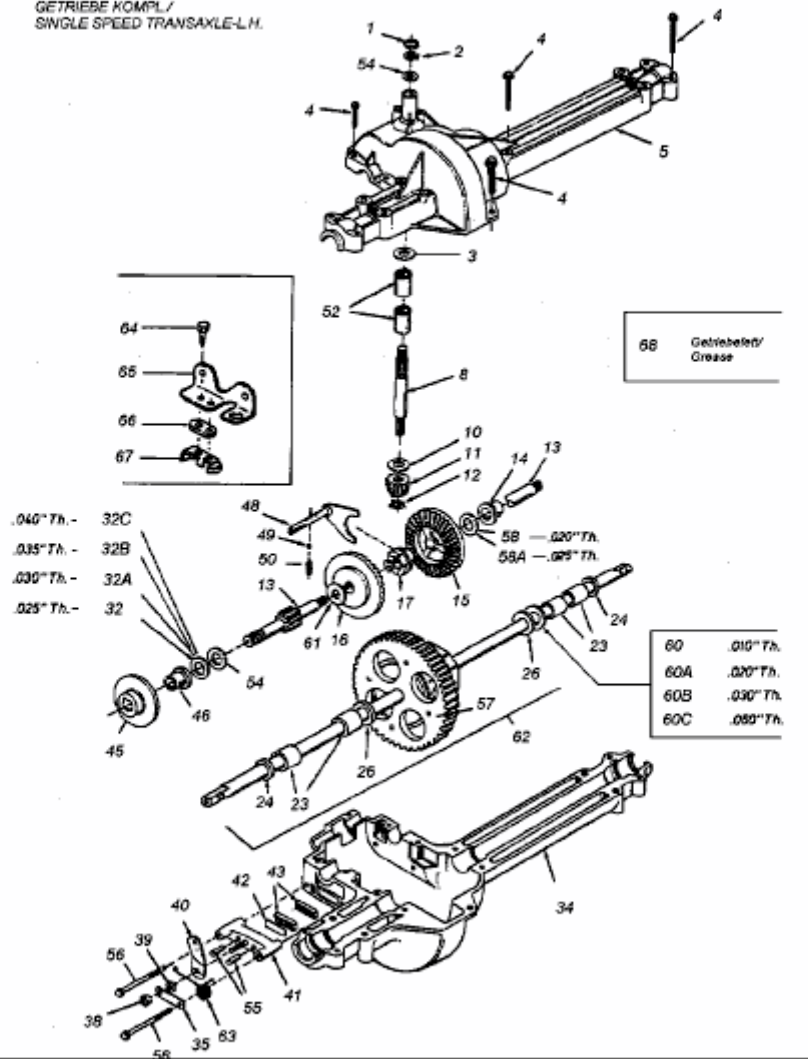

618-0556

NUR FÜR 400-ER TRAKTOREN MIT 'E'-DECK
FOR RIDER WITH MOWING DECK 'E' ONLY

GETRIEBE KOMPL./
SINGLE SPEED TRANSAXLE-L.H.

Getriebe kompl./
Single Speed Transaxle 69

E3-01525B-01