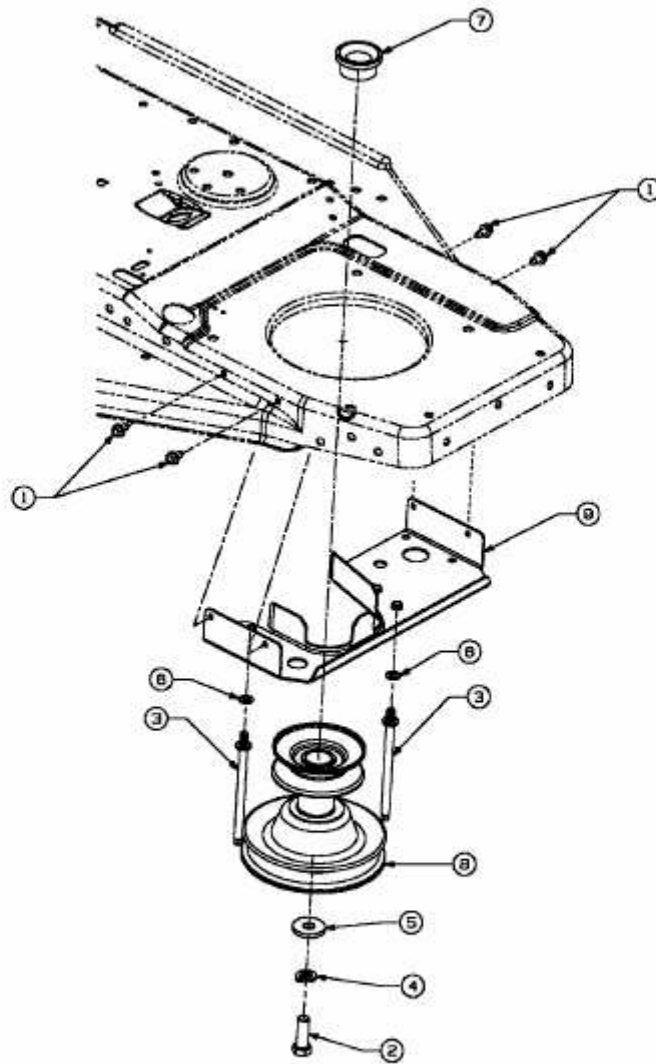

RH 125/92 > 13D1452E600 (2007) > MOTORKEILRIEMENSCHLEIBE

E3-02111A-01