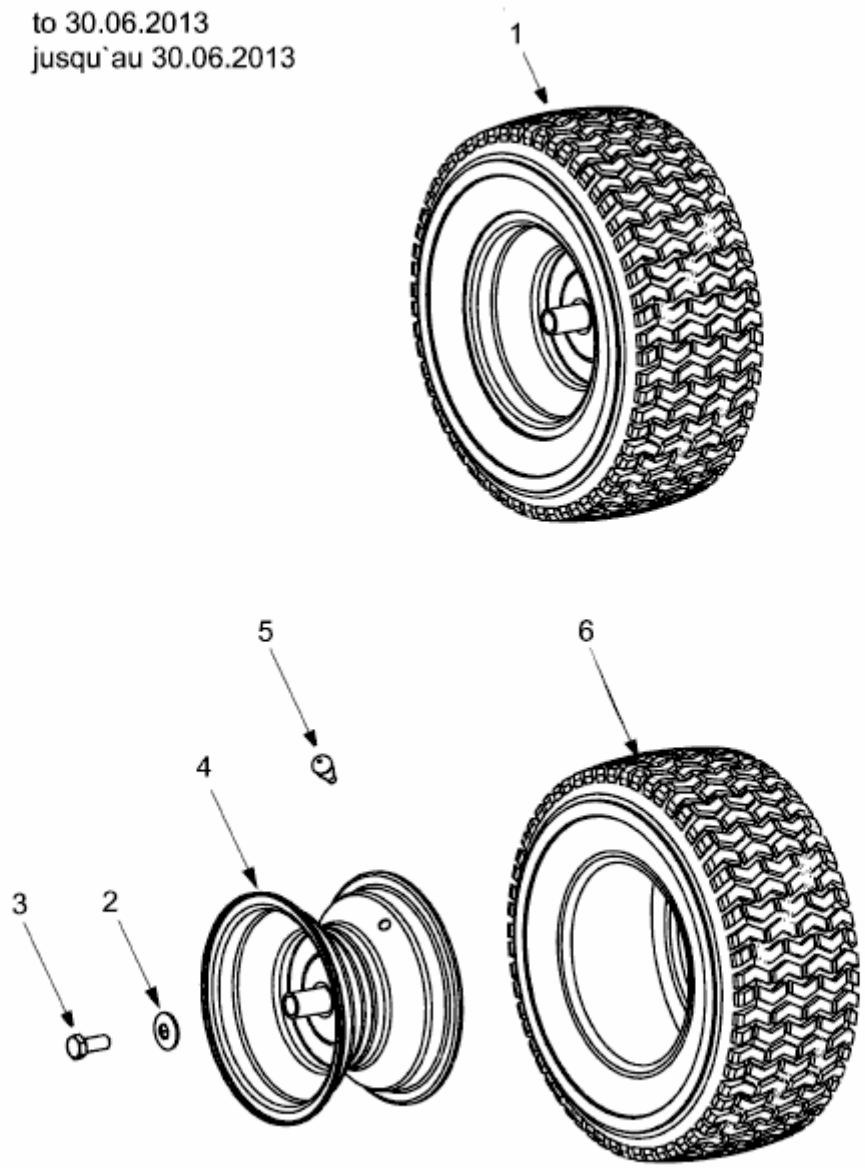

RH 125/92 > 13D1452E600 (2006) > RÄDER HINTEN 18X6.5 BIS 30.06.2013

bis 30.06.2013  
to 30.06.2013  
jusqu'au 30.06.2013

E3-02083B-01