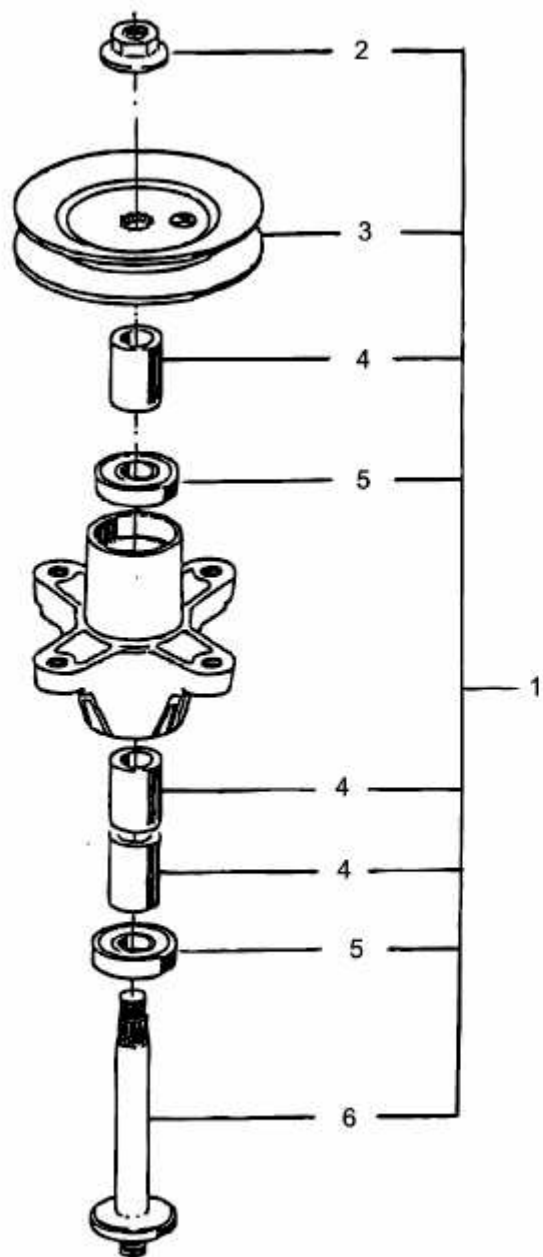

RH 125/92 > 13D1452E600 (2006) > MESSERSPINDEL 618-0409

E3-01365A-01