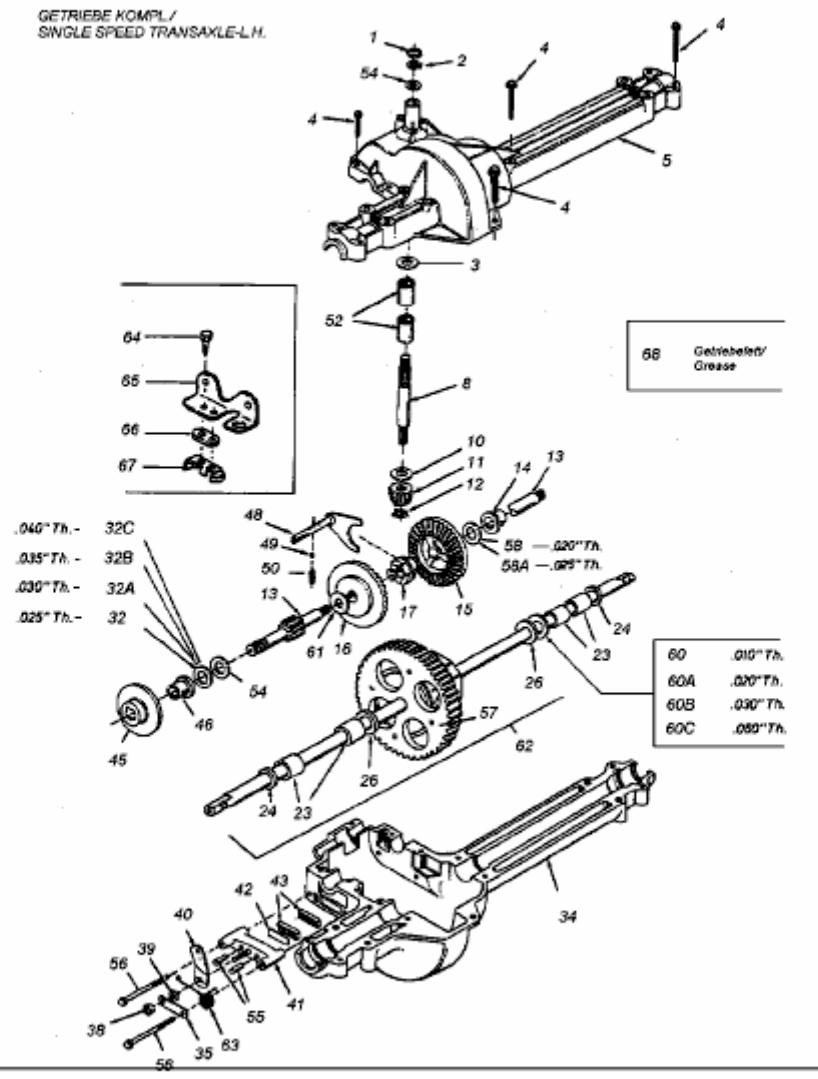

### 618-0556

NUR FÜR 400-ER TRAKTOREN MIT 'E'-DECK  
FOR RIDER WITH MOWING DECK 'E' ONLY  
GETRIEBE KOMPL./  
SINGLE SPEED TRANSAXLE-L.H.

Getriebe Kompl./  
Single Speed Transaxle 69

68 Getriebeöl/  
Grease

60	.010" Th.
60A	.020" Th.
60B	.030" Th.
60C	.050" Th.

E3-01525B-01