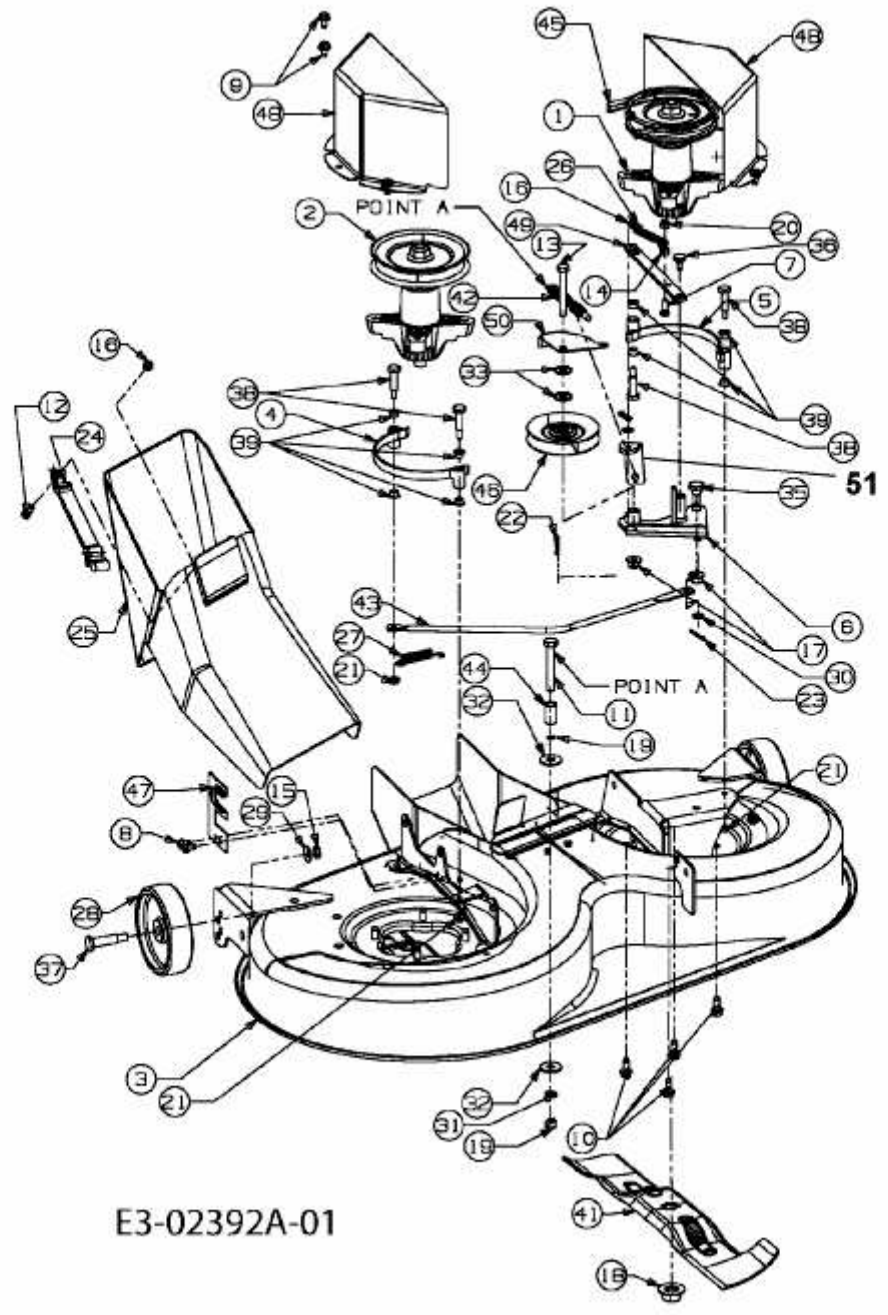

RH 125/92 > 13D1452E600 (2005) > MÄHWERK E (36"/92CM)

E3-02392A-01