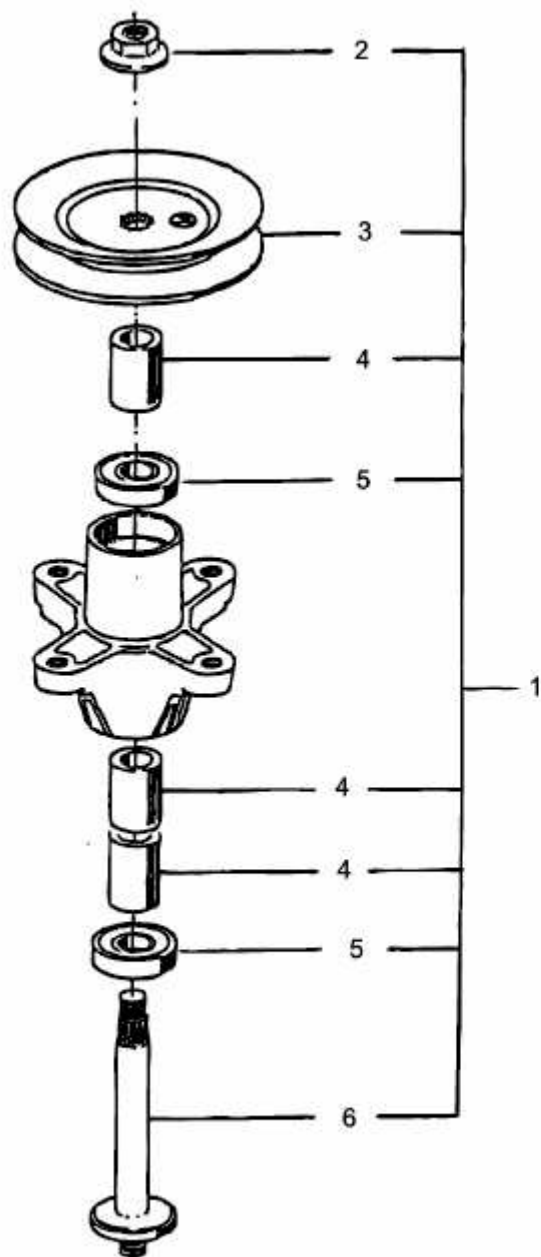

RH 125/92 > 13D1452E600 (2004) > MESSERSPINDEL 618-0409

E3-01365A-01