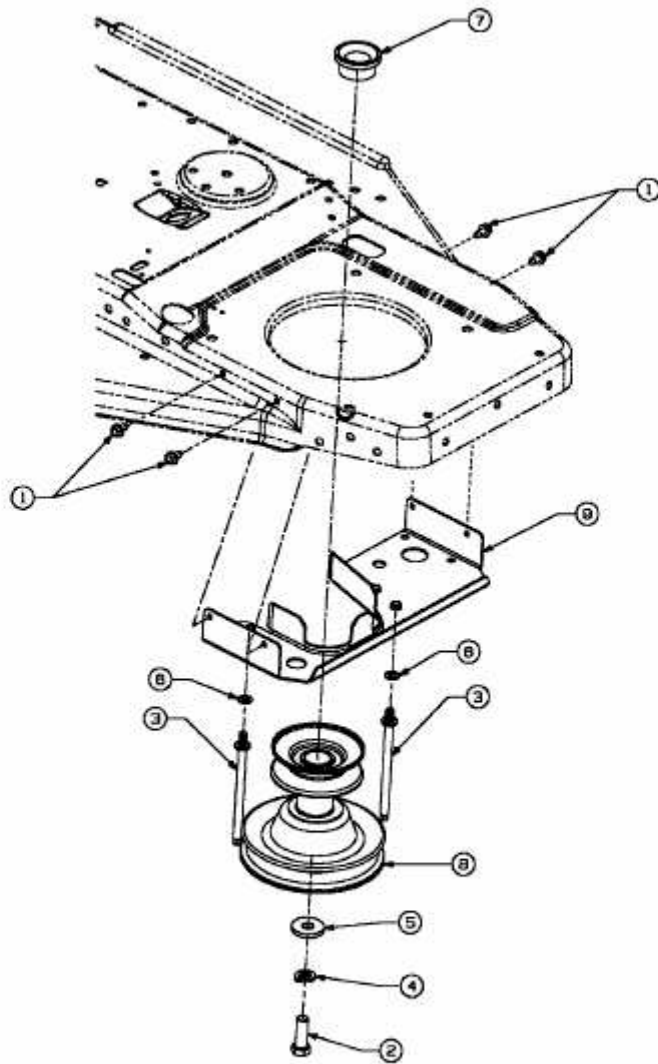

RH 125/92 > 13D1452E600 (2004) > MOTORKEILRIEMENSCHLEIBE

E3-02111A-01