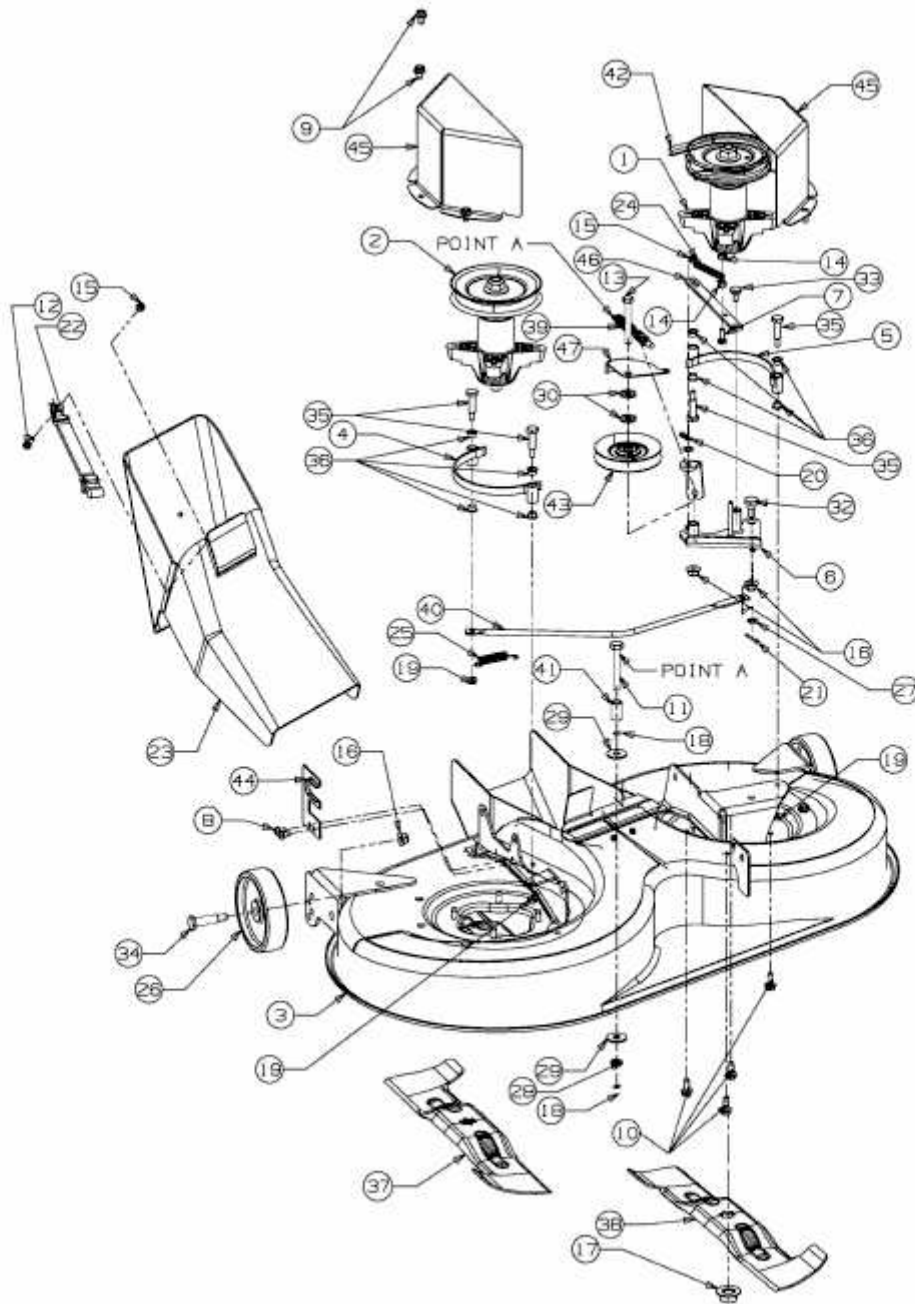

RH 125/92 > 13D1452E400 (2006) > MÄHWERK E (36"/92CM)

E3-02433A-01