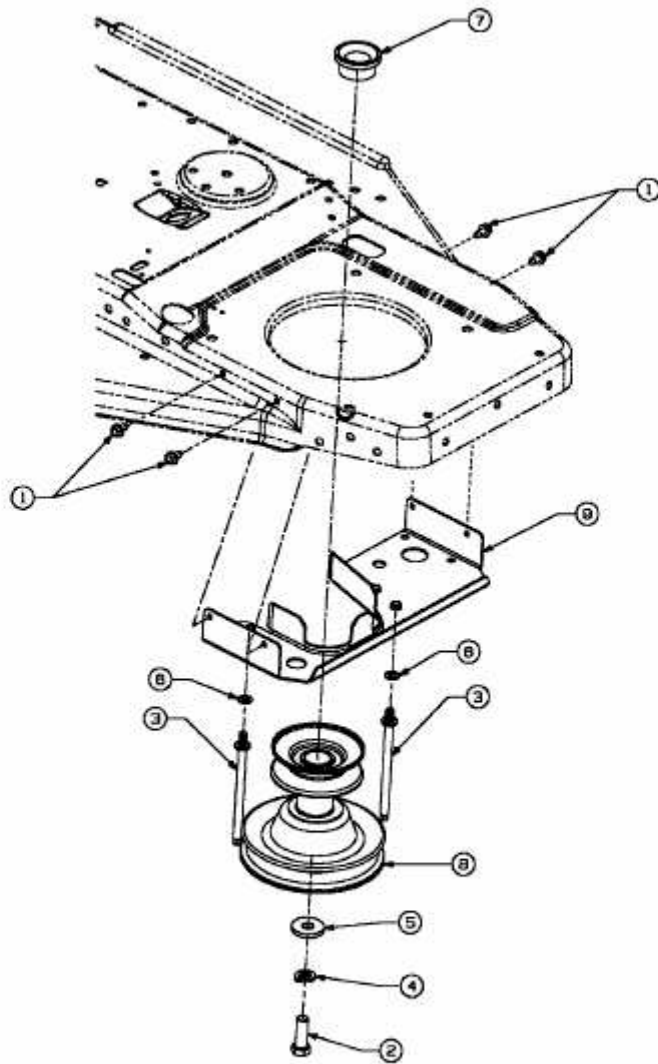

RH 125/92 > 13D1452E400 (2006) > MOTORKEILRIEMENSCHLEIBE

E3-02111A-01