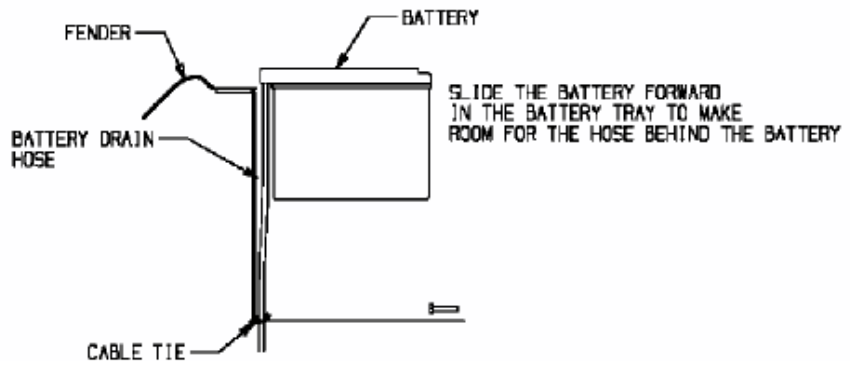

SPIDER 76 RDT > 13D1452C676 (2008) > RAHMEN

E3-02094B-01