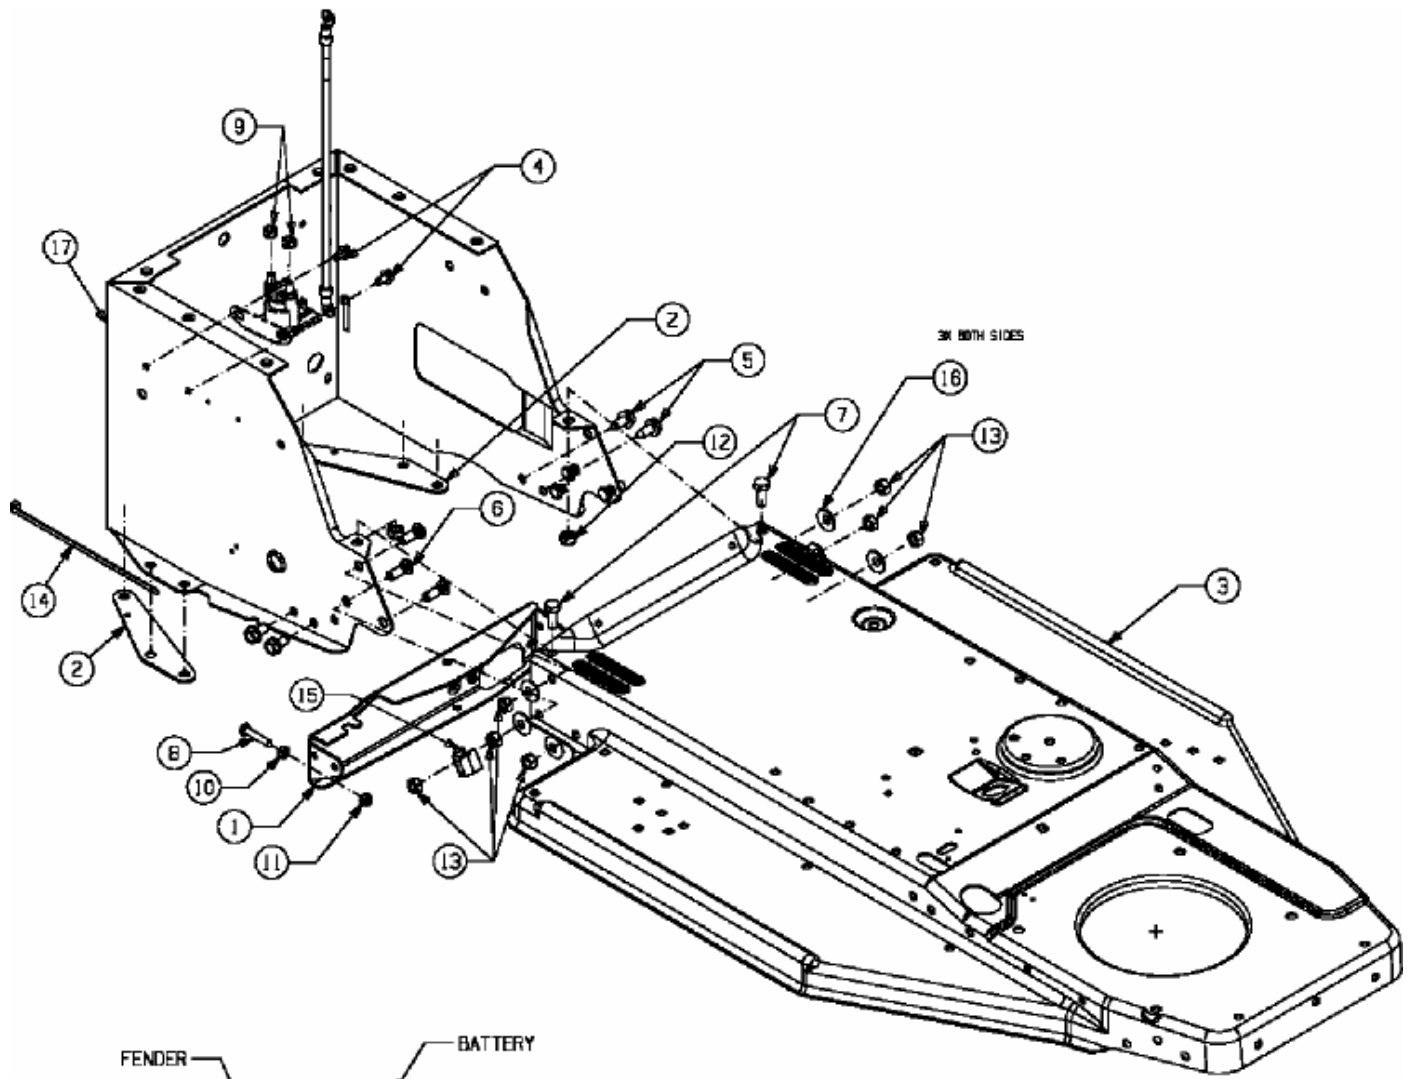

SPIDER 76 RDT > 13D1452C676 (2008) > RAHMEN

E3-02094B-01