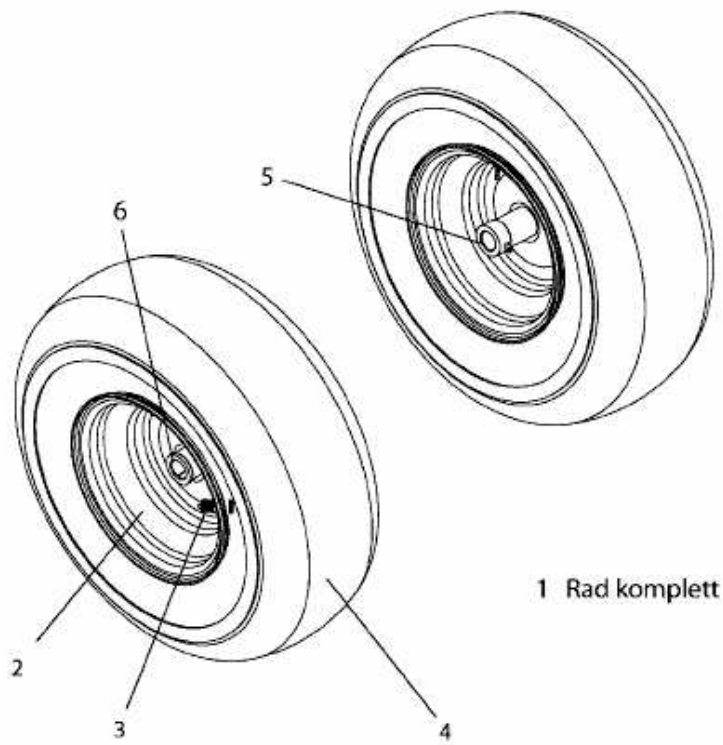

SPIDER 76 RDT > 13D1452C676 (2008) > RÄDER VORNE 13X5

1 Rad komplett

E3-02171A-01