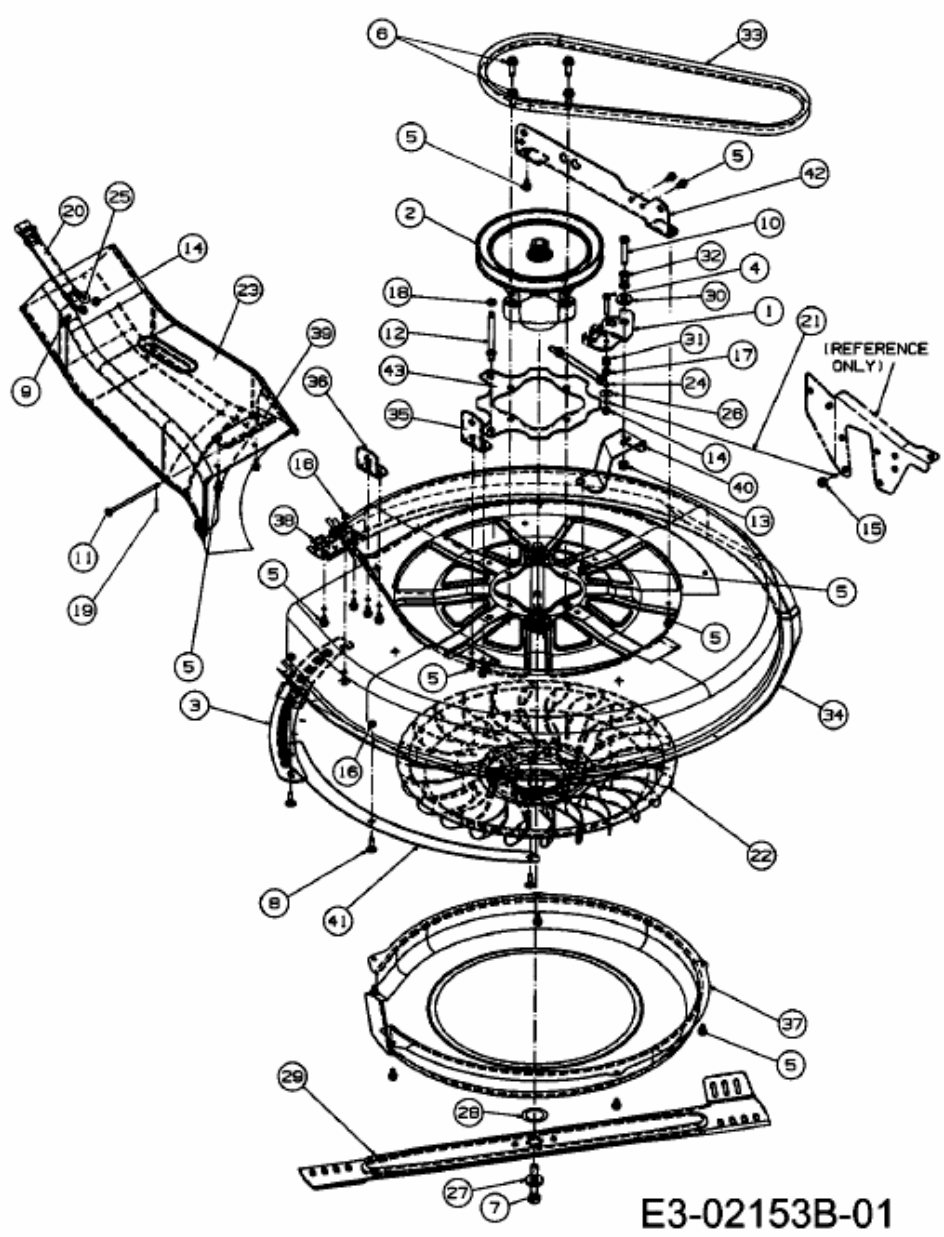

SPIDER 76 RDT > 13D1452C676 (2008) > MÄHWERK C (30"/76CM)

E3-02153B-01