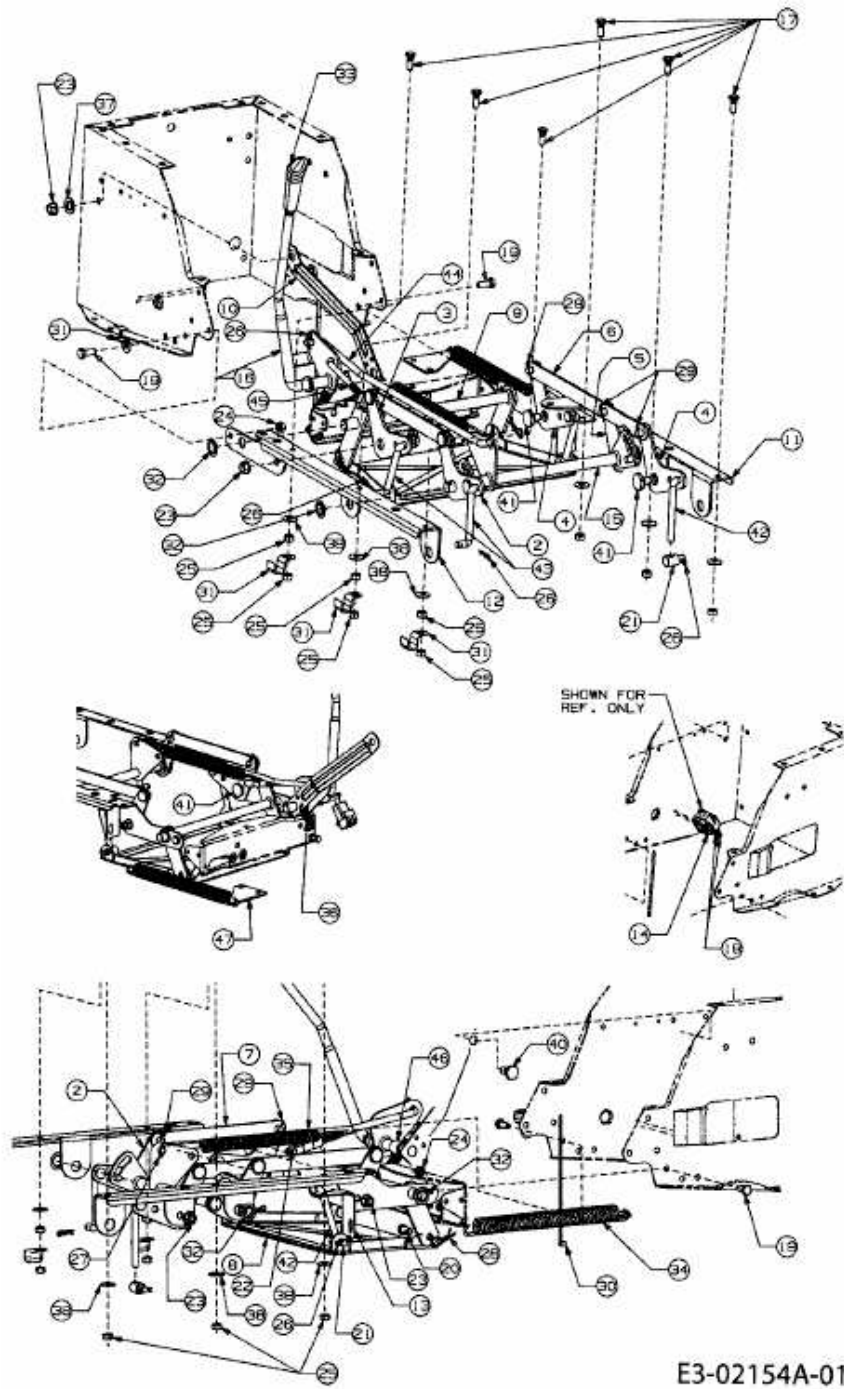

SPIDER 76 RDT > 13D1452C676 (2008) > MÄHWERKSAUSHEBUNG

E3-02154A-01