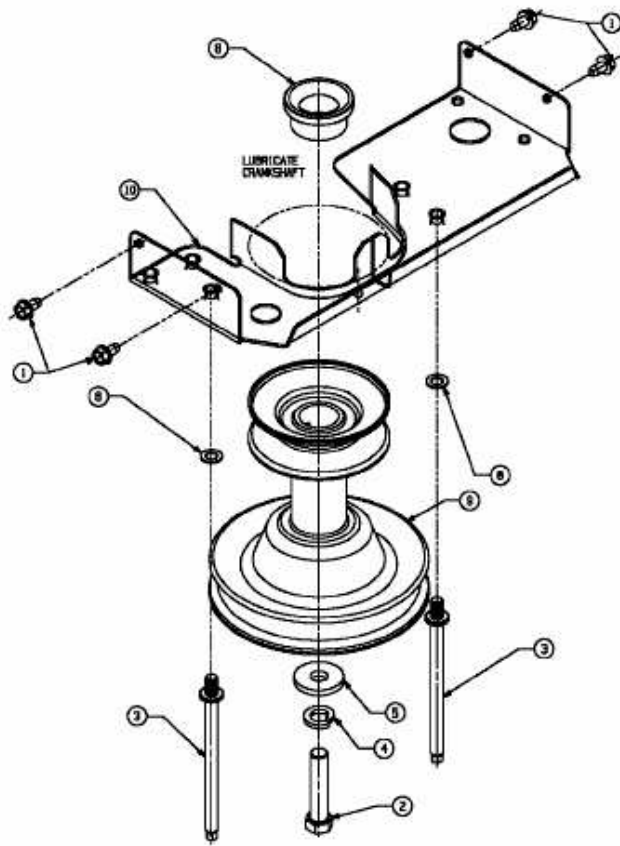

SPIDER 76 RDT > 13D1452C676 (2008) > MOTORKEILRIEMENSCHLEIBE

E3-02110A-01