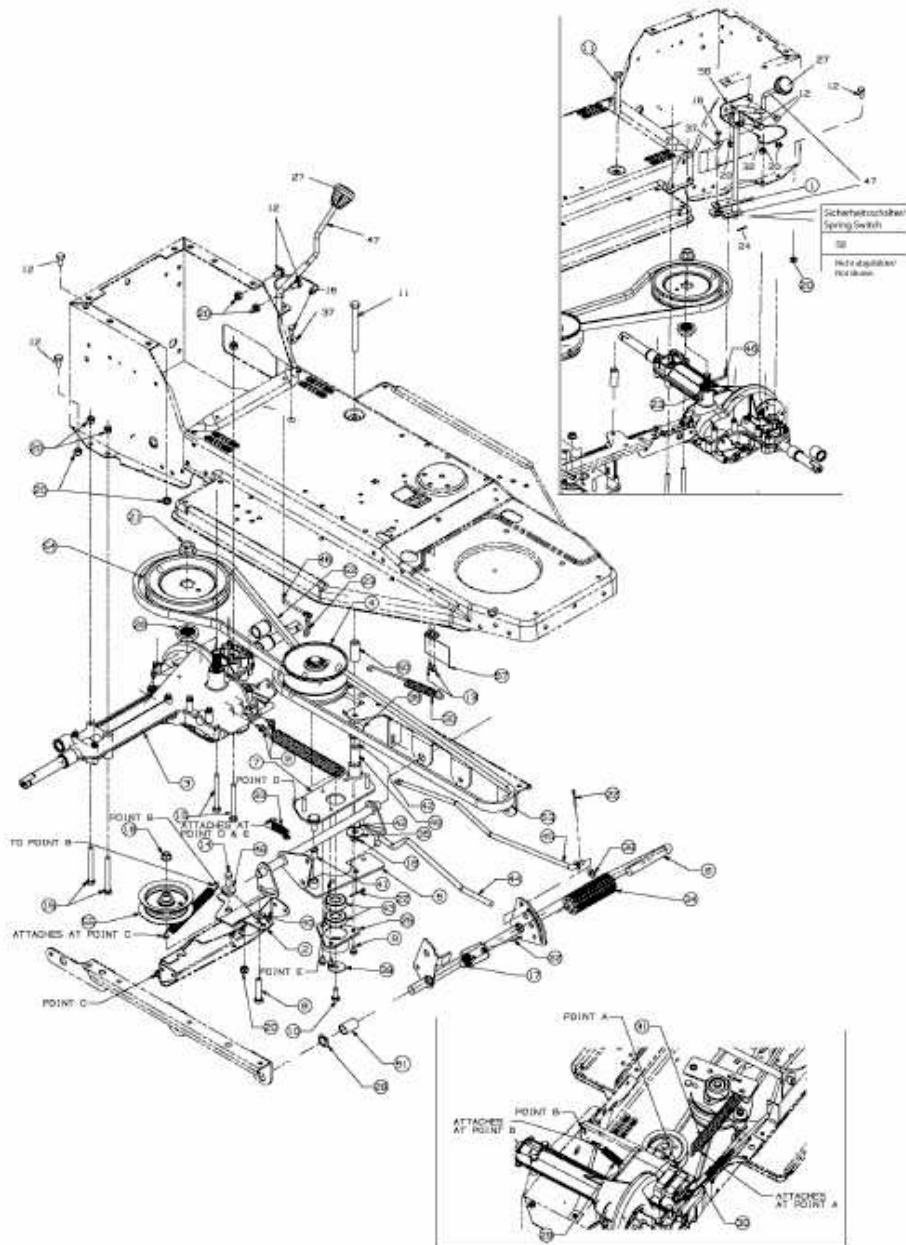

SPIDER 76 RDT > 13D1452C676 (2008) > FAHRANTRIEB

E3-02099B-01