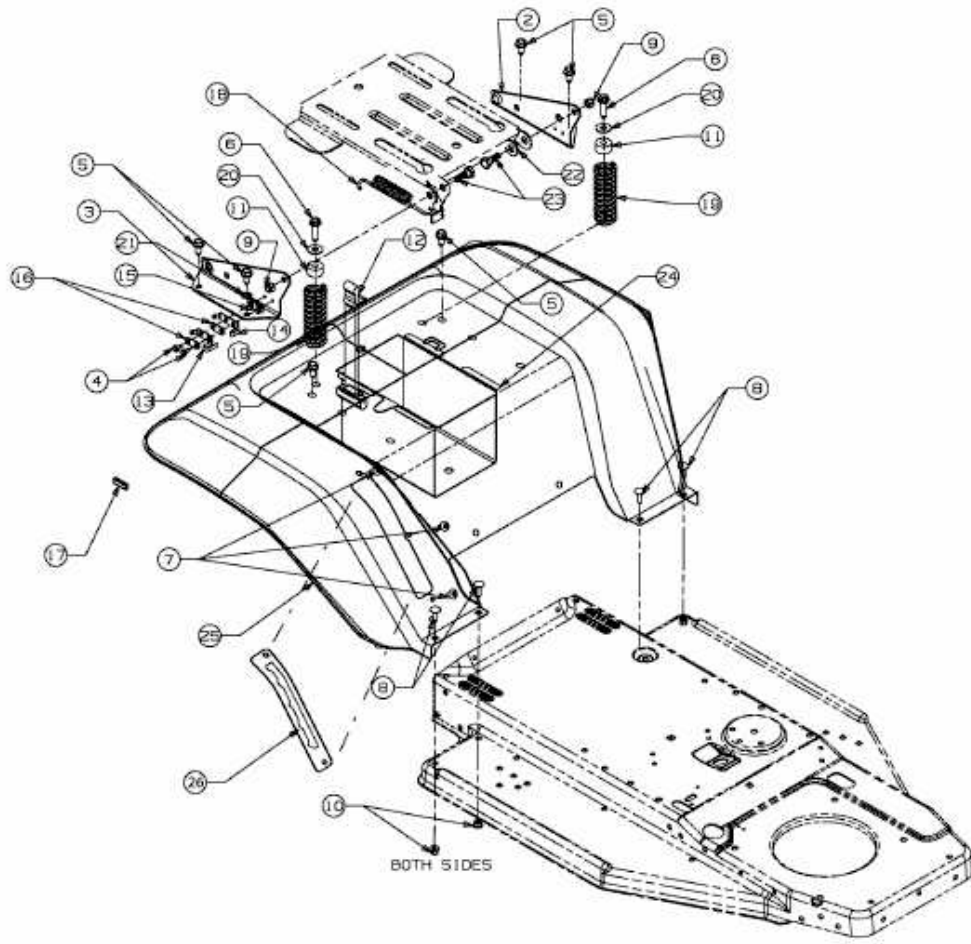

SPIDER 76 RDT > 13D1452C676 (2008) > SITZWANNE

E3-02096A-01