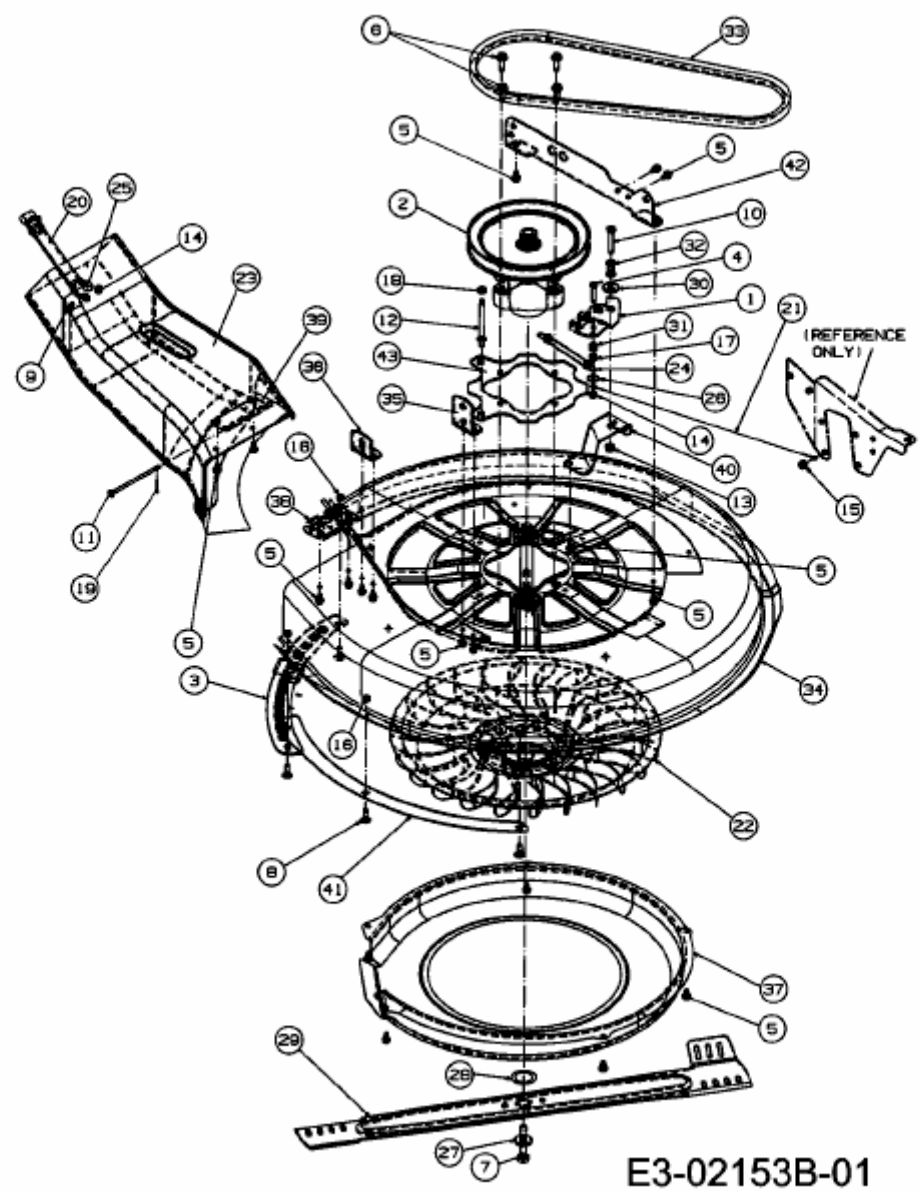

RH 115/76 > 13D1452C670 (2007) > MÄHWERK C (30"/76CM)

E3-02153B-01