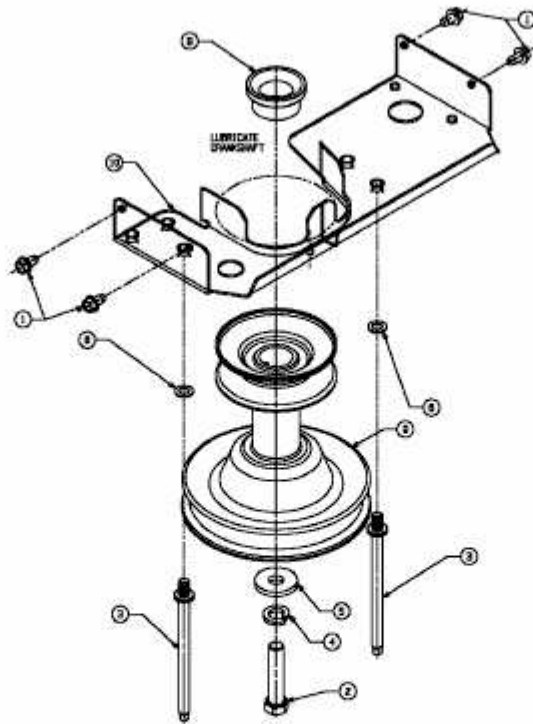

RH 115/76 > 13D1452C670 (2006) > MOTORKEILRIEMENSCHLEIBE

E3-02110A-01