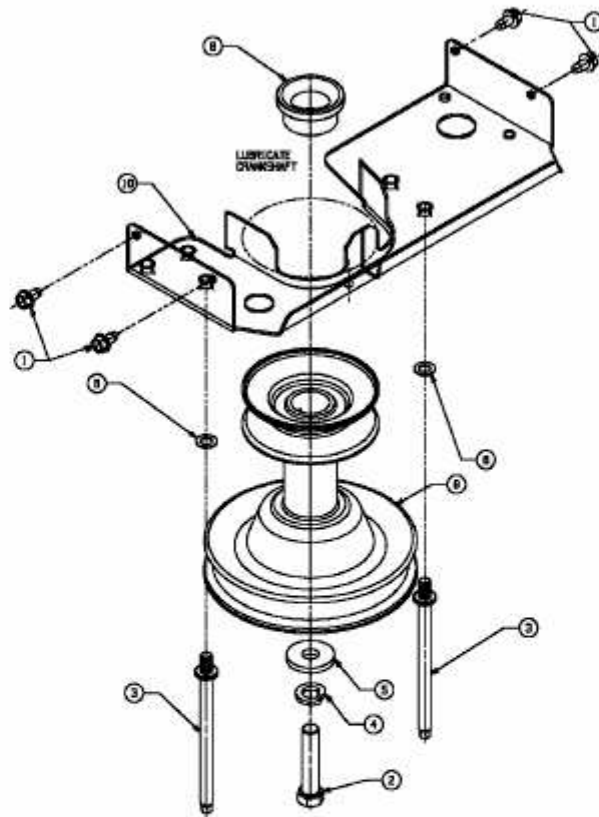

RH 115/76 > 13D1452C622 (2007) > MOTORKEILRIEMENSCHLEIBE

E3-02110A-01