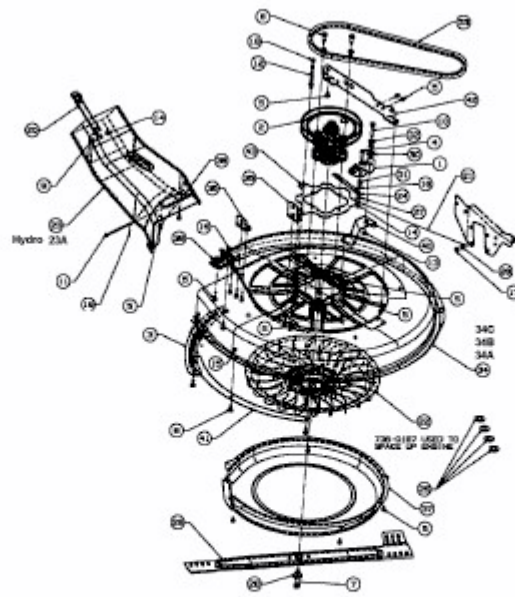

AMH 1200 > 13D1452C619 (2005) > MÄHWERK A/C (30"/76CM)

E3-02153A-01