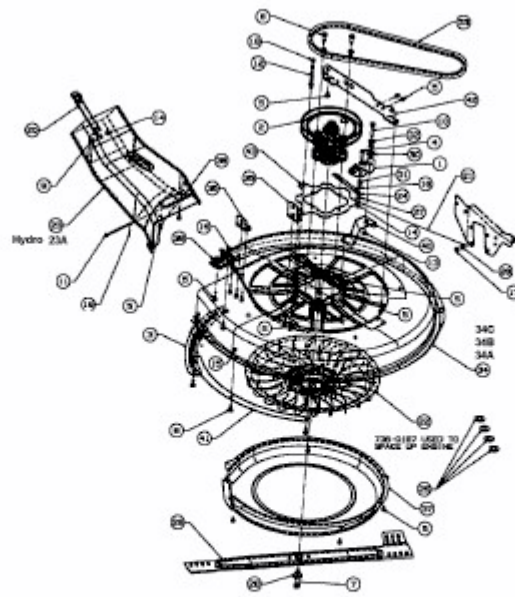

AMH 1200 > 13D1452C619 (2004) > MÄHWERK A/C (30"/76CM)

E3-02153A-01