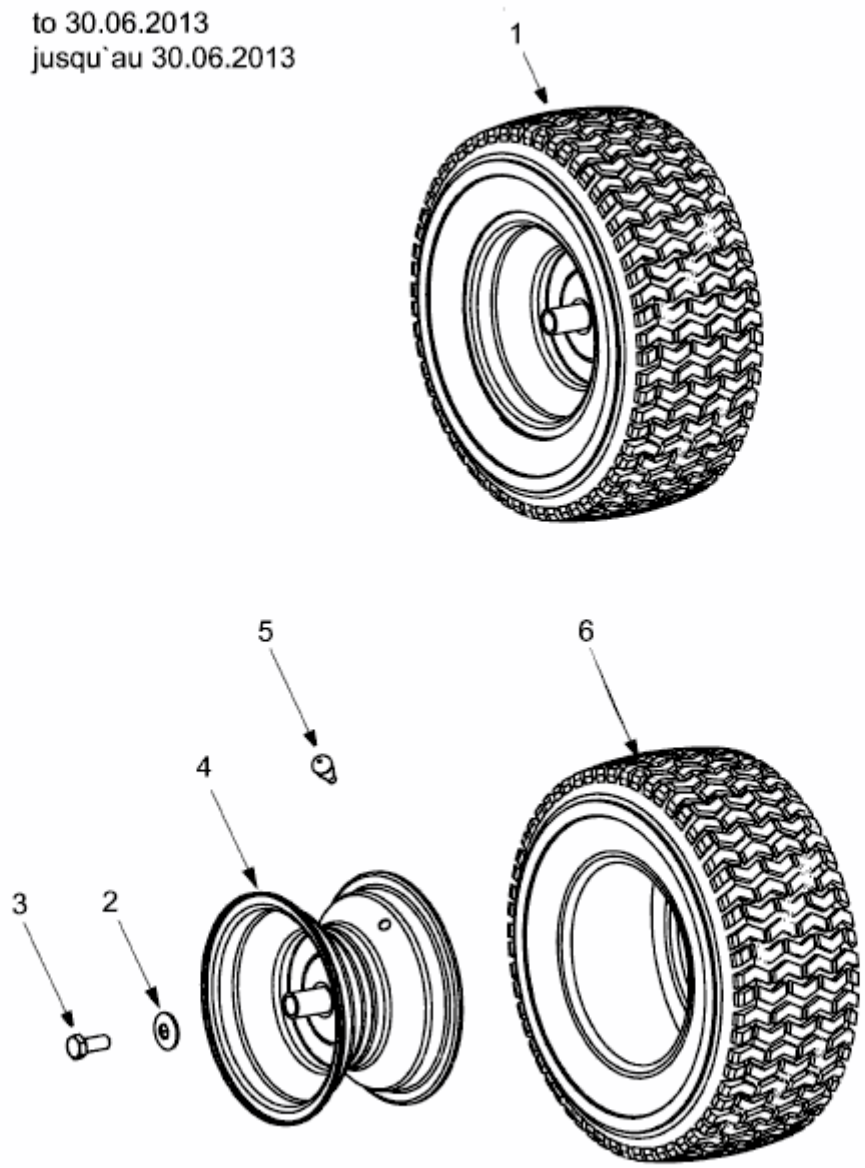

RH 115/76 > 13D1452C600 (2007) > RÄDER HINTEN 18X6.5 BIS 30.06.2013

bis 30.06.2013
to 30.06.2013
jusqu'au 30.06.2013

E3-02083B-01