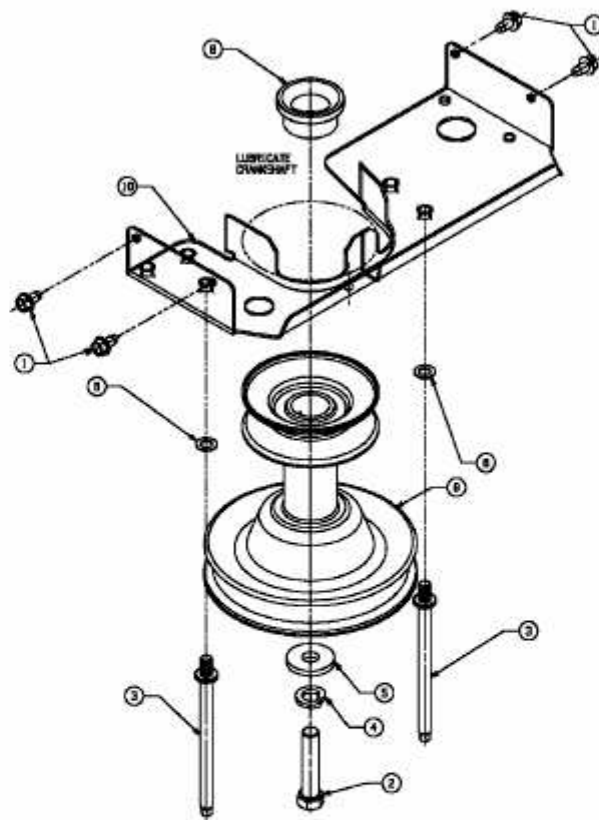

RH 115/76 > 13D1452C600 (2007) > MOTORKEILRIEMENSCHLEIBE

E3-02110A-01