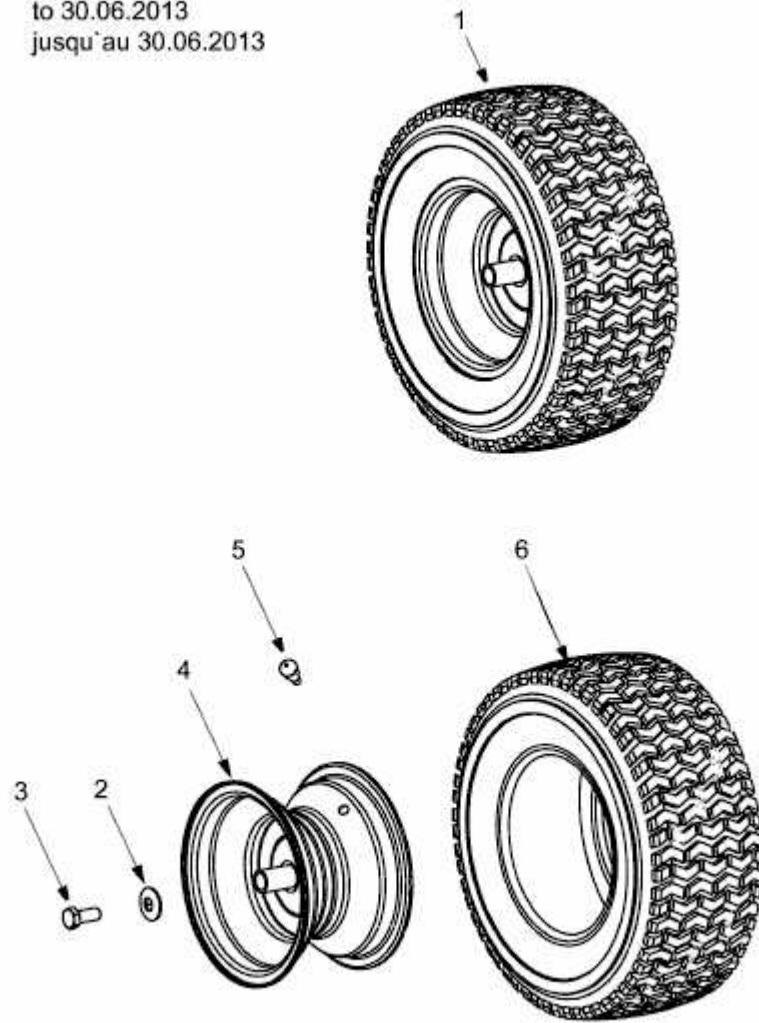

RH 115/76 > 13D1452C600 (2005) > RÄDER HINTEN 18X6.5 BIS 30.06.2013

bis 30.06.2013  
to 30.06.2013  
jusqu'au 30.06.2013

E3-02083B-01