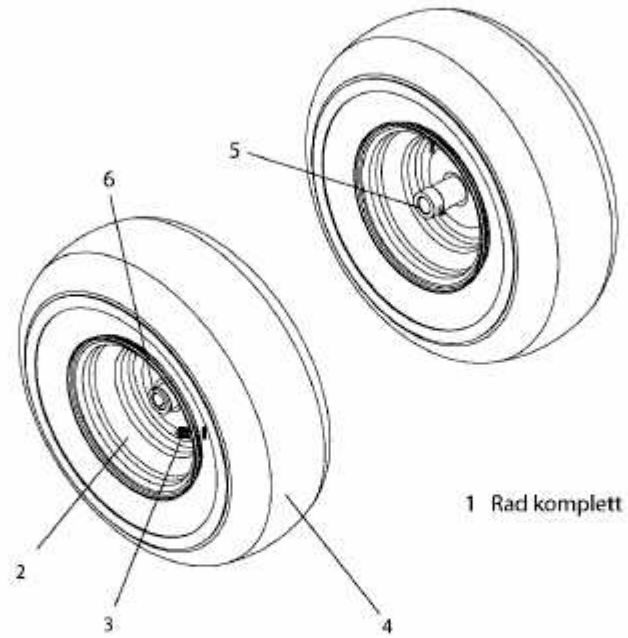

RH 115/76 > 13D1452C600 (2005) > RÄDER VORNE 13X5

E3-02171A-01