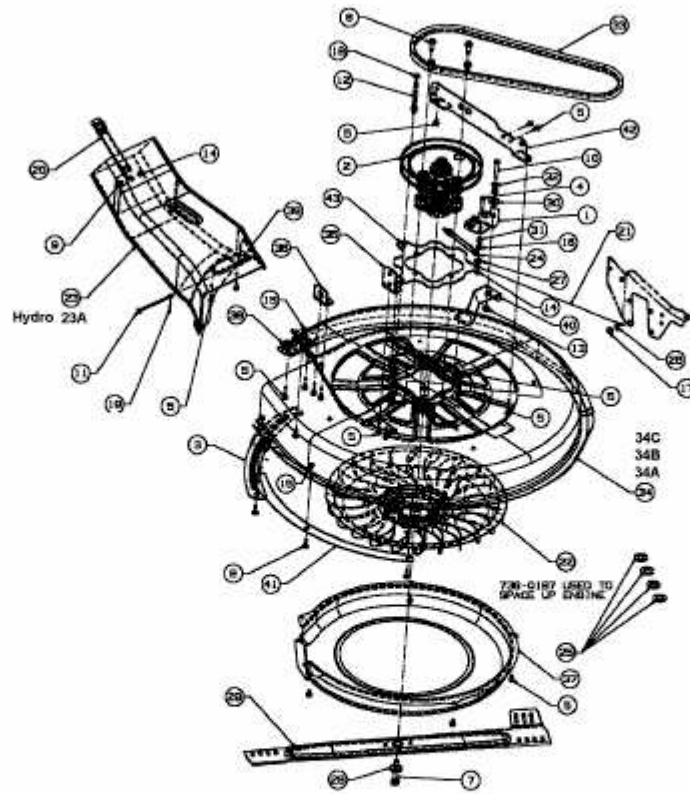

RH 115/76 > 13D1452C600 (2005) > MÄHWERK A/C (30"/76CM)

E3-02153A-01