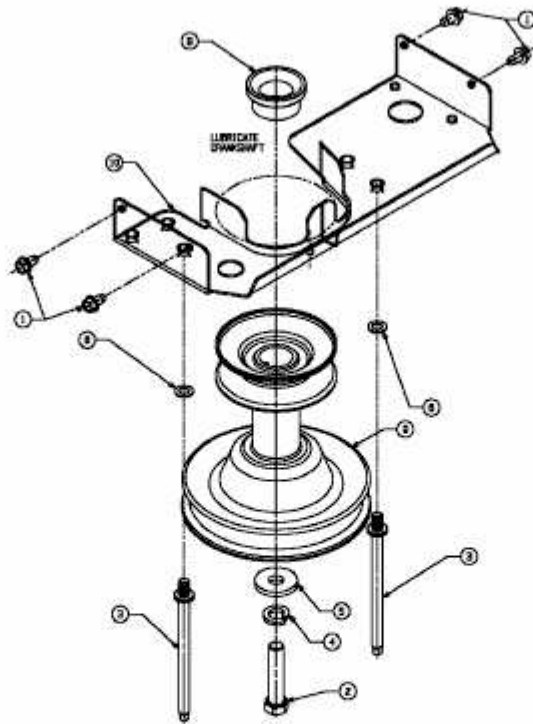

RH 115/76 > 13D1452C600 (2005) > MOTORKEILRIEMENSCHLEIBE

E3-02110A-01