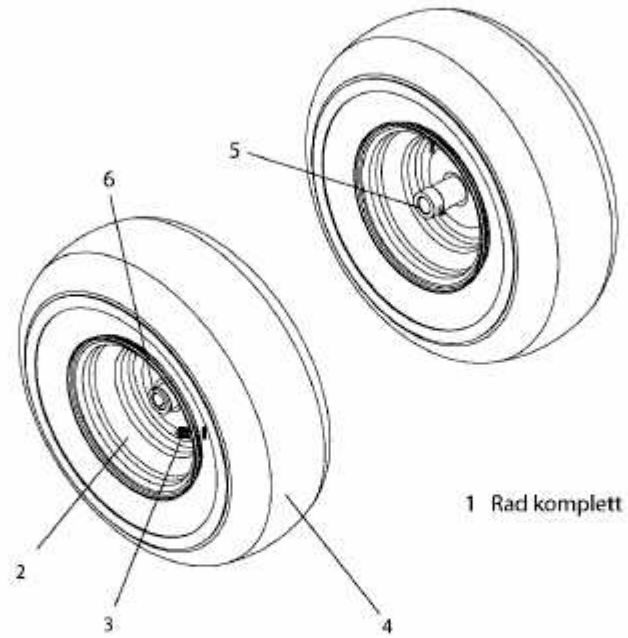

RH 115/76 > 13D1452C600 (2004) > RÄDER VORNE 13X5

E3-02171A-01