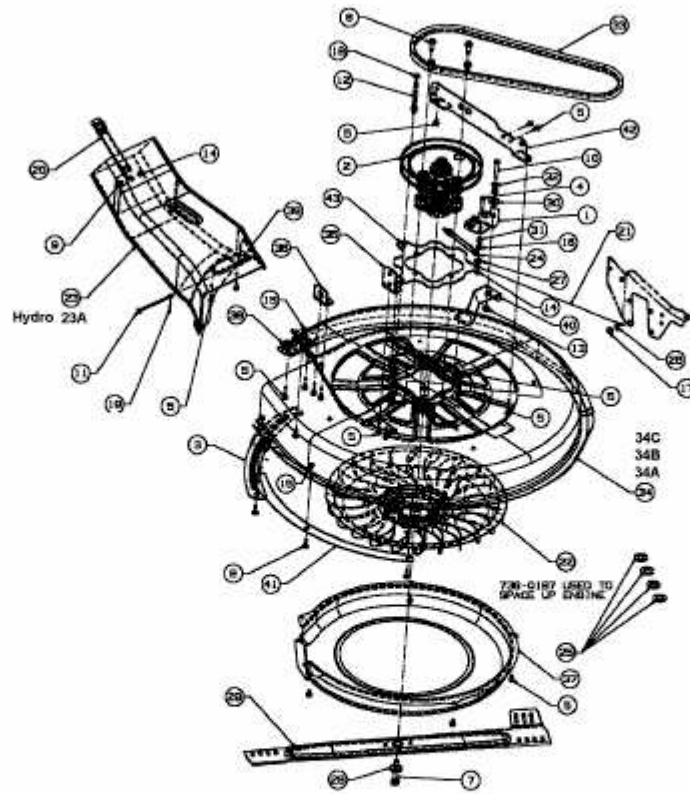

RH 115/76 > 13D1452C600 (2004) > MÄHWERK A/C (30"/76CM)

E3-02153A-01