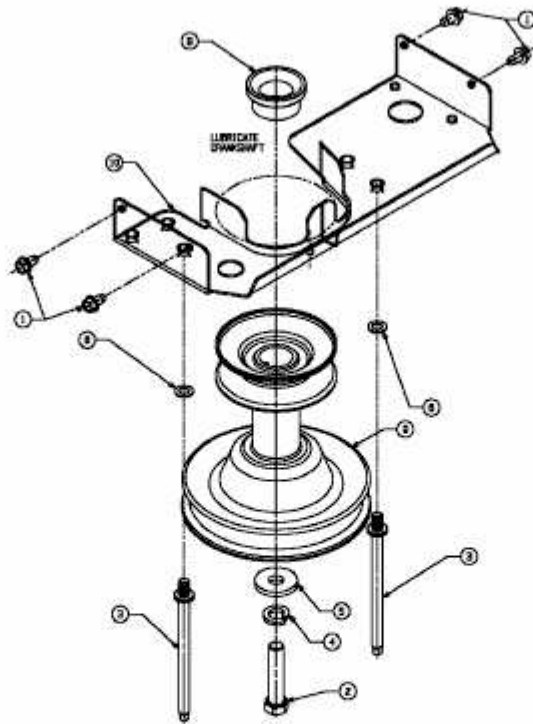

RH 115/76 > 13D1452C600 (2004) > MOTORKEILRIEMENSCHLEIBE

E3-02110A-01