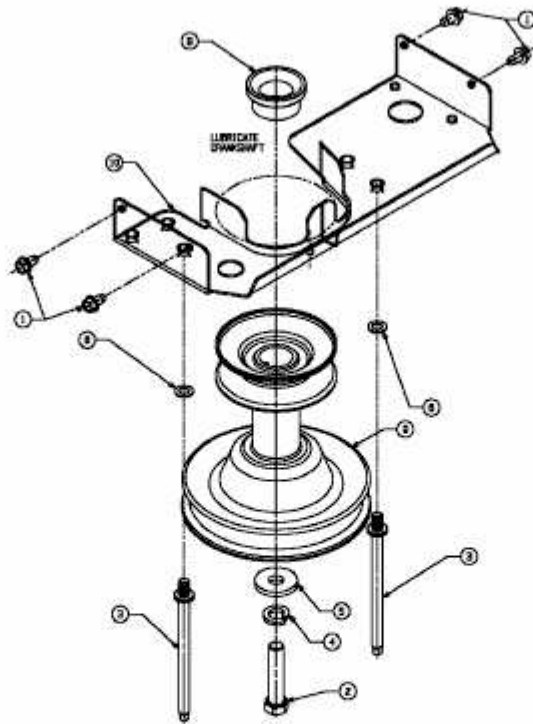

RH 115/76 > 13D1452C400 (2007) > MOTORKEILRIEMENSCHLEIBE

E3-02110A-01