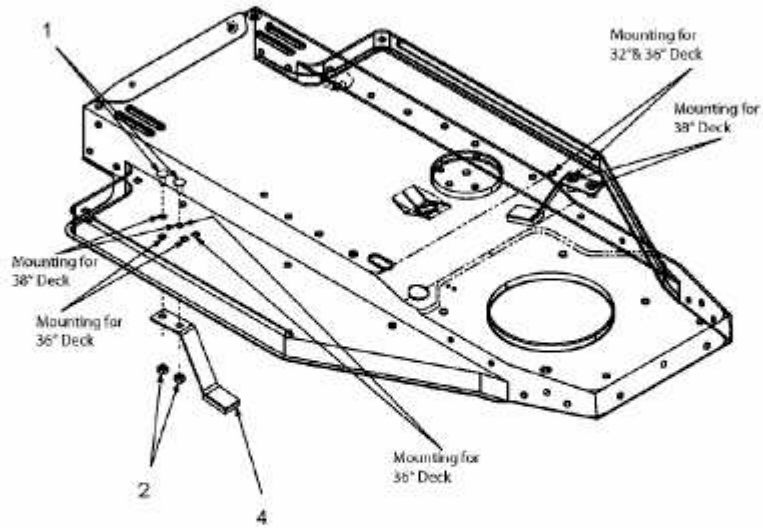

SPIDER 91 SD > 13D1452B676 (2008) > MESSERBREMSE

E3-02162A-01