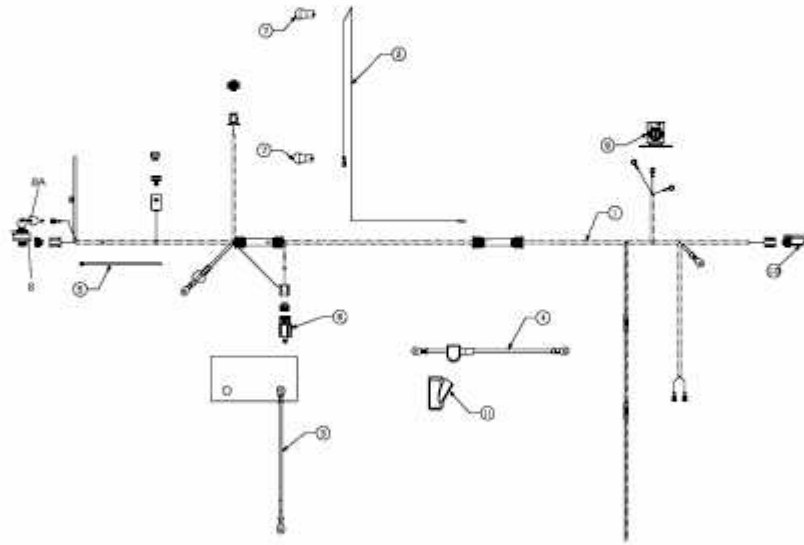

SPIDER 91 SD > 13D1452B676 (2008) > ELEKTROTEILE

E3-02133B-01