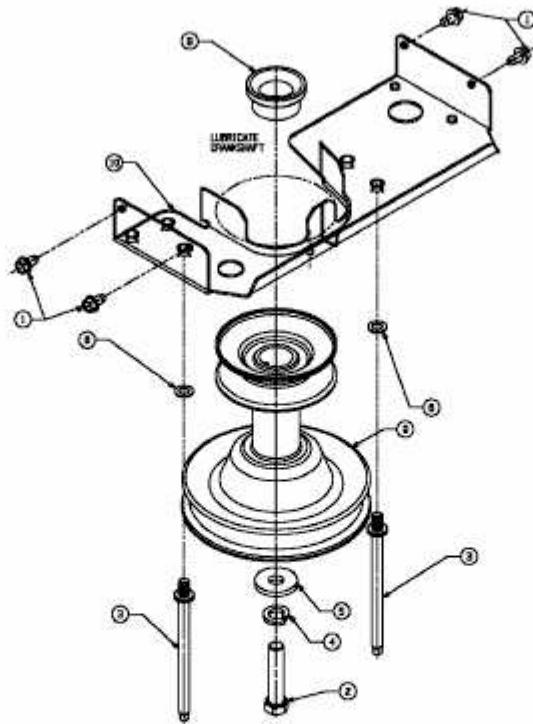

SPIDER 91 SD > 13D1452B676 (2008) > MOTORKEILRIEMENSCHLEIBE

E3-02110A-01