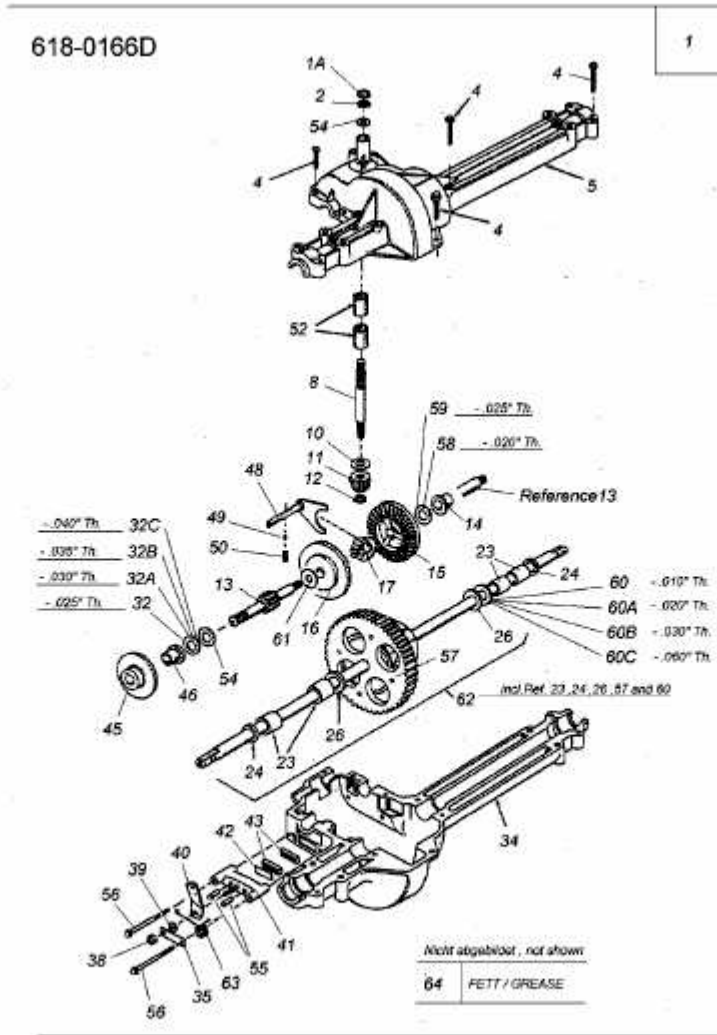

SPIDER 91 SD > 13D1452B676 (2008) > GETRIEBE

E3-01304B-01