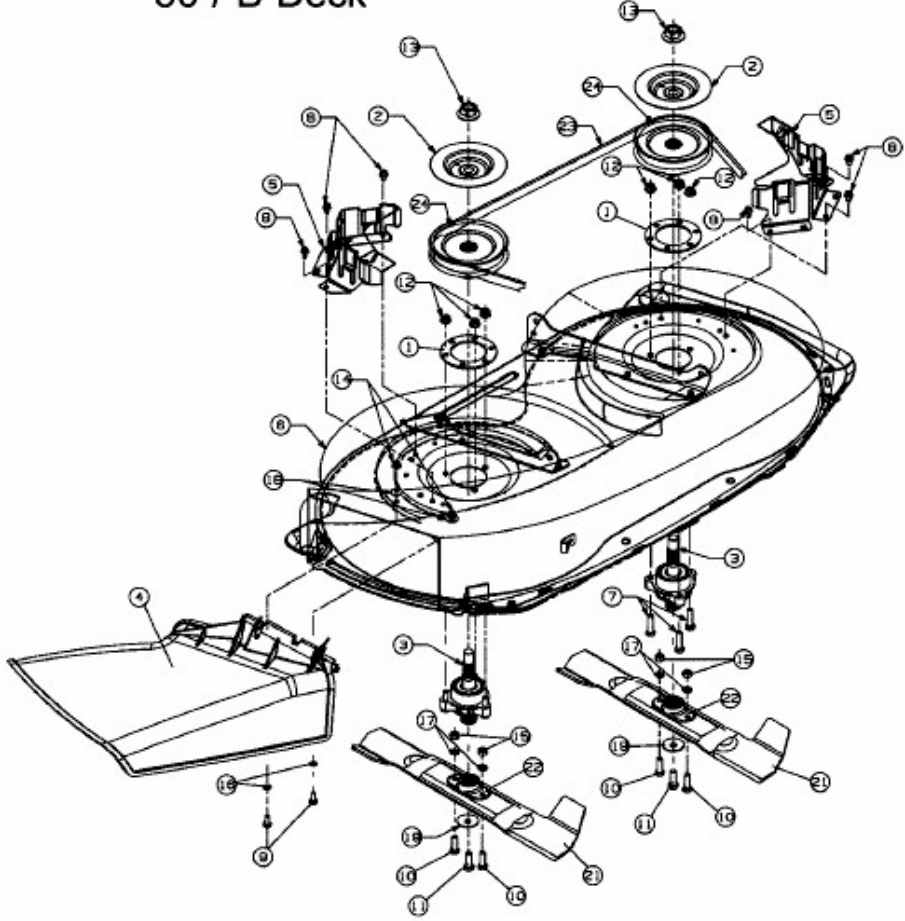

36"/-B-Deck

E3-02393B-01