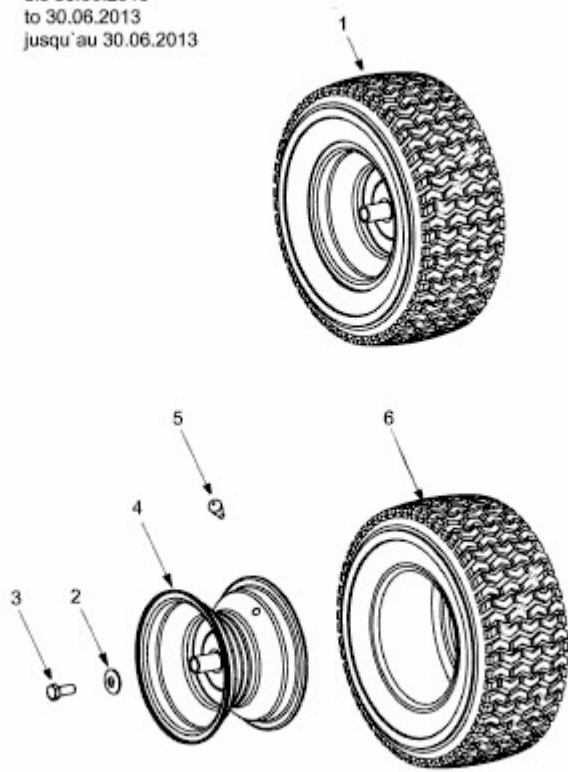

AM 1150 > 13D1452B619 (2005) > RÄDER HINTEN 18X6.5 BIS 30.06.2013

bis 30.06.2013
to 30.06.2013
jusqu'au 30.06.2013

E3-02083B-01