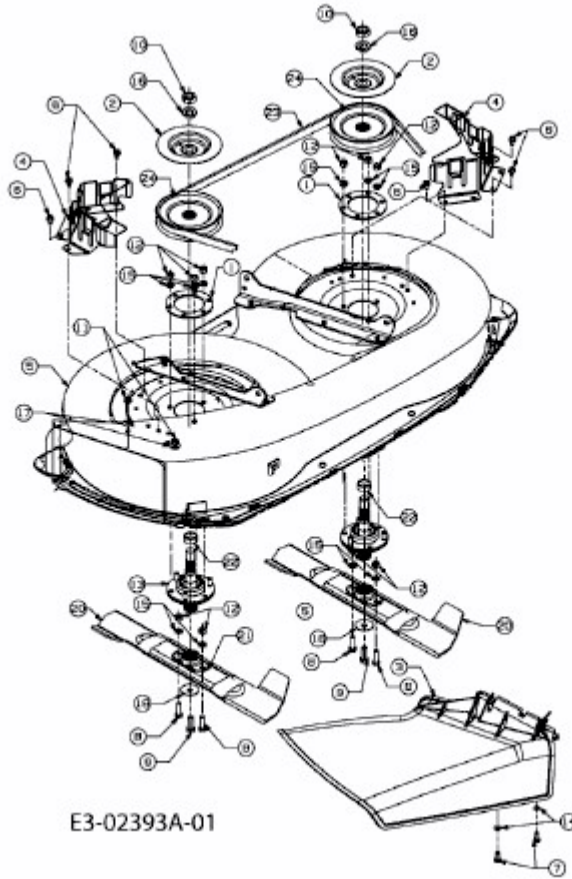

AM 1150 > 13D1452B619 (2005) > MÄHWERK B (36"/91CM)

E3-02393A-01