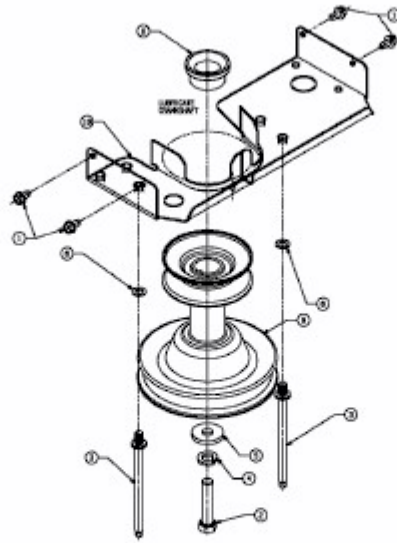

AM 1150 > 13D1452B619 (2005) > MOTORKEILRIEMENSCHLEIBE

E3-02110A-01