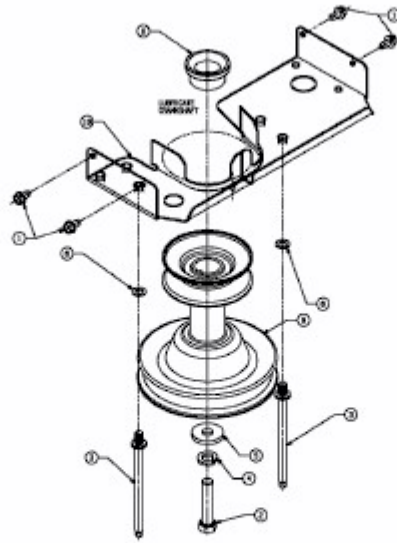

AM 1150 > 13D1452B619 (2004) > MOTORKEILRIEMENSCHLEIBE

E3-02110A-01