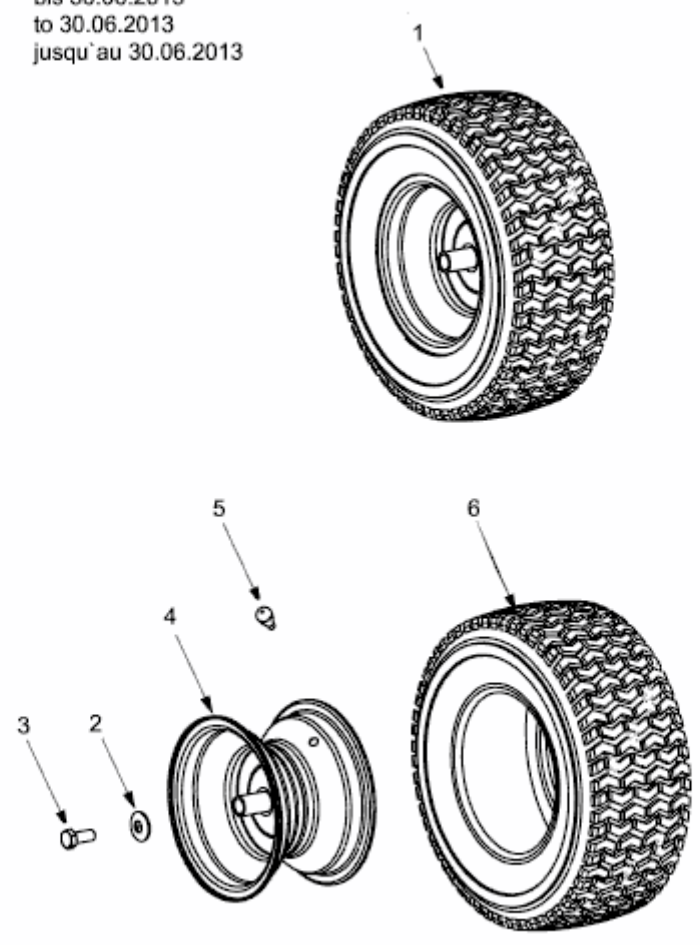

SPIDER 91 S > 13D1452B600 (2007) > RÄDER HINTEN 18X6.5 BIS 30.06.2013

bis 30.06.2013
to 30.06.2013
jusqu'au 30.06.2013

E3-02083B-01