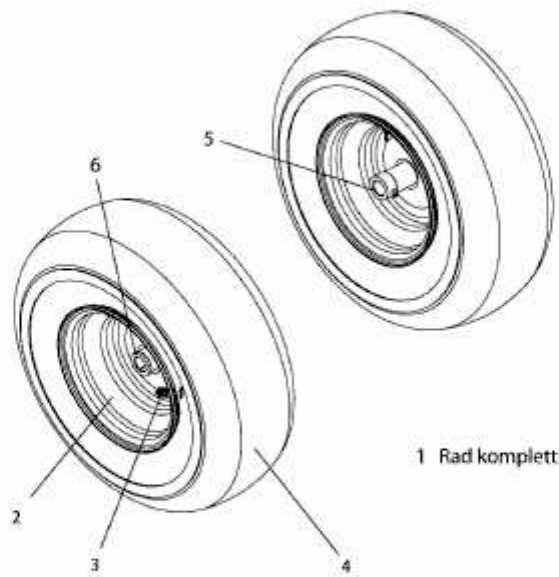

SPIDER 91 S > 13D1452B600 (2007) > RÄDER VORNE 13X5

1 Rad komplett

E3-02171A-01