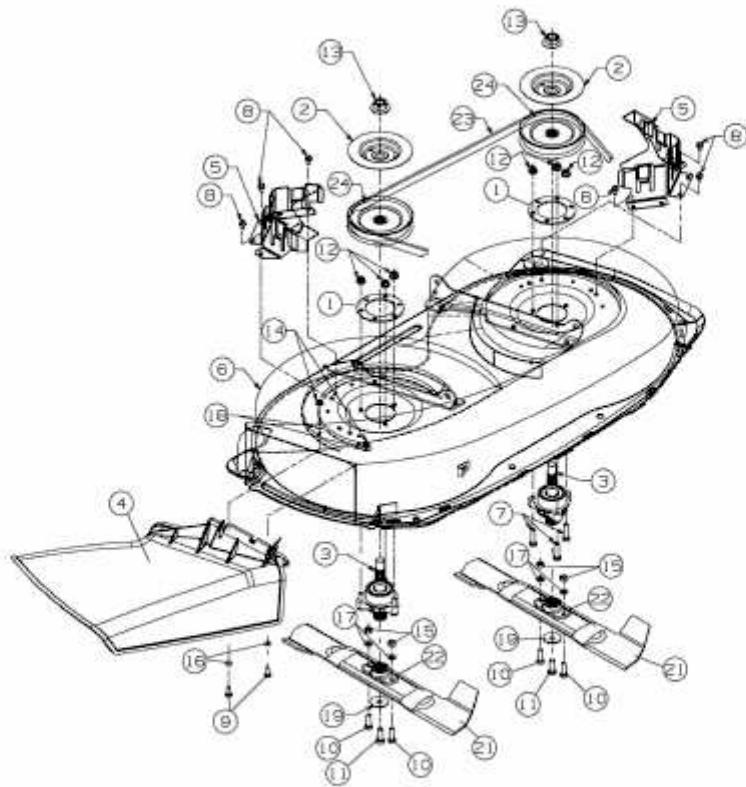

SPIDER 91 S > 13D1452B600 (2007) > MÄHWERK B (36"/91CM)

E3-02393B-01