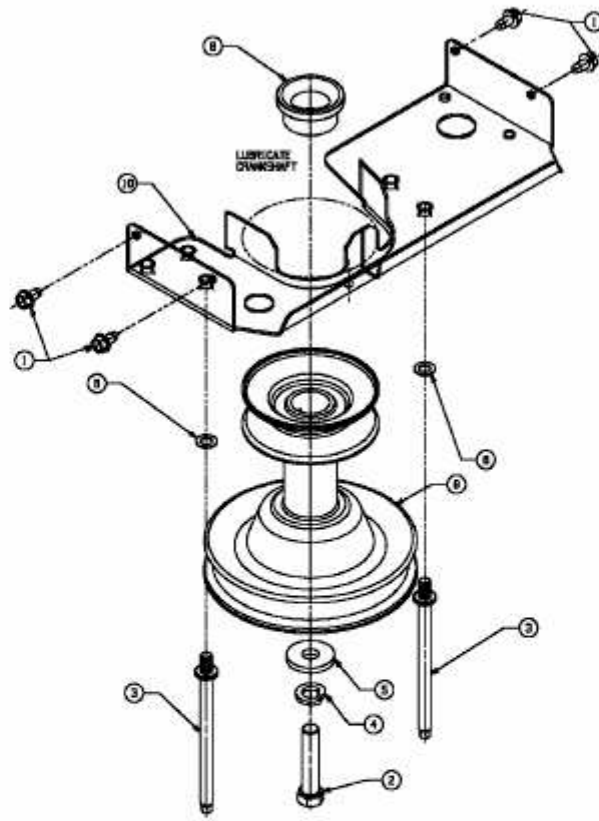

SPIDER 91 S > 13D1452B600 (2007) > MOTORKEILRIEMENSCHLEIBE

E3-02110A-01