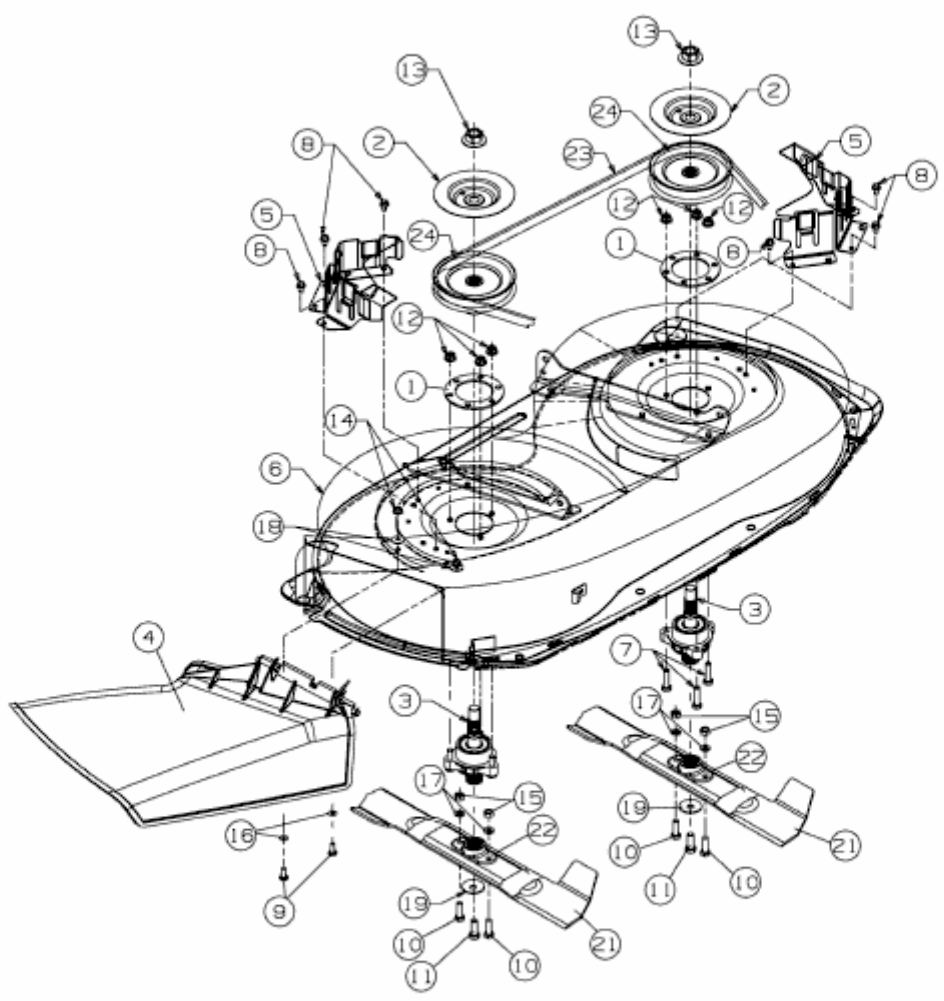

SPIDER 91 S > 13D1452B600 (2006) > MÄHWERK B (36"/91CM)

E3-02393B-01