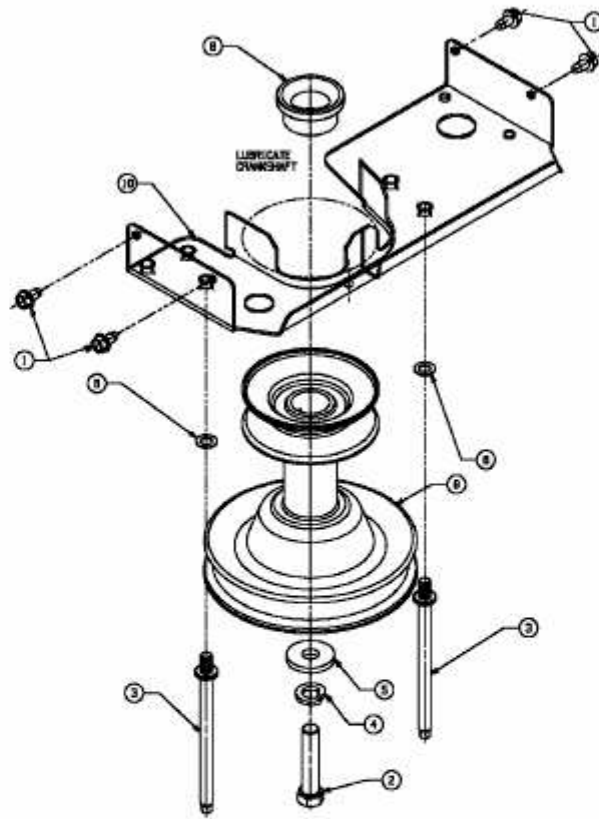

SPIDER 91 S > 13D1452B600 (2006) > MOTORKEILRIEMENSCHLEIBE

E3-02110A-01